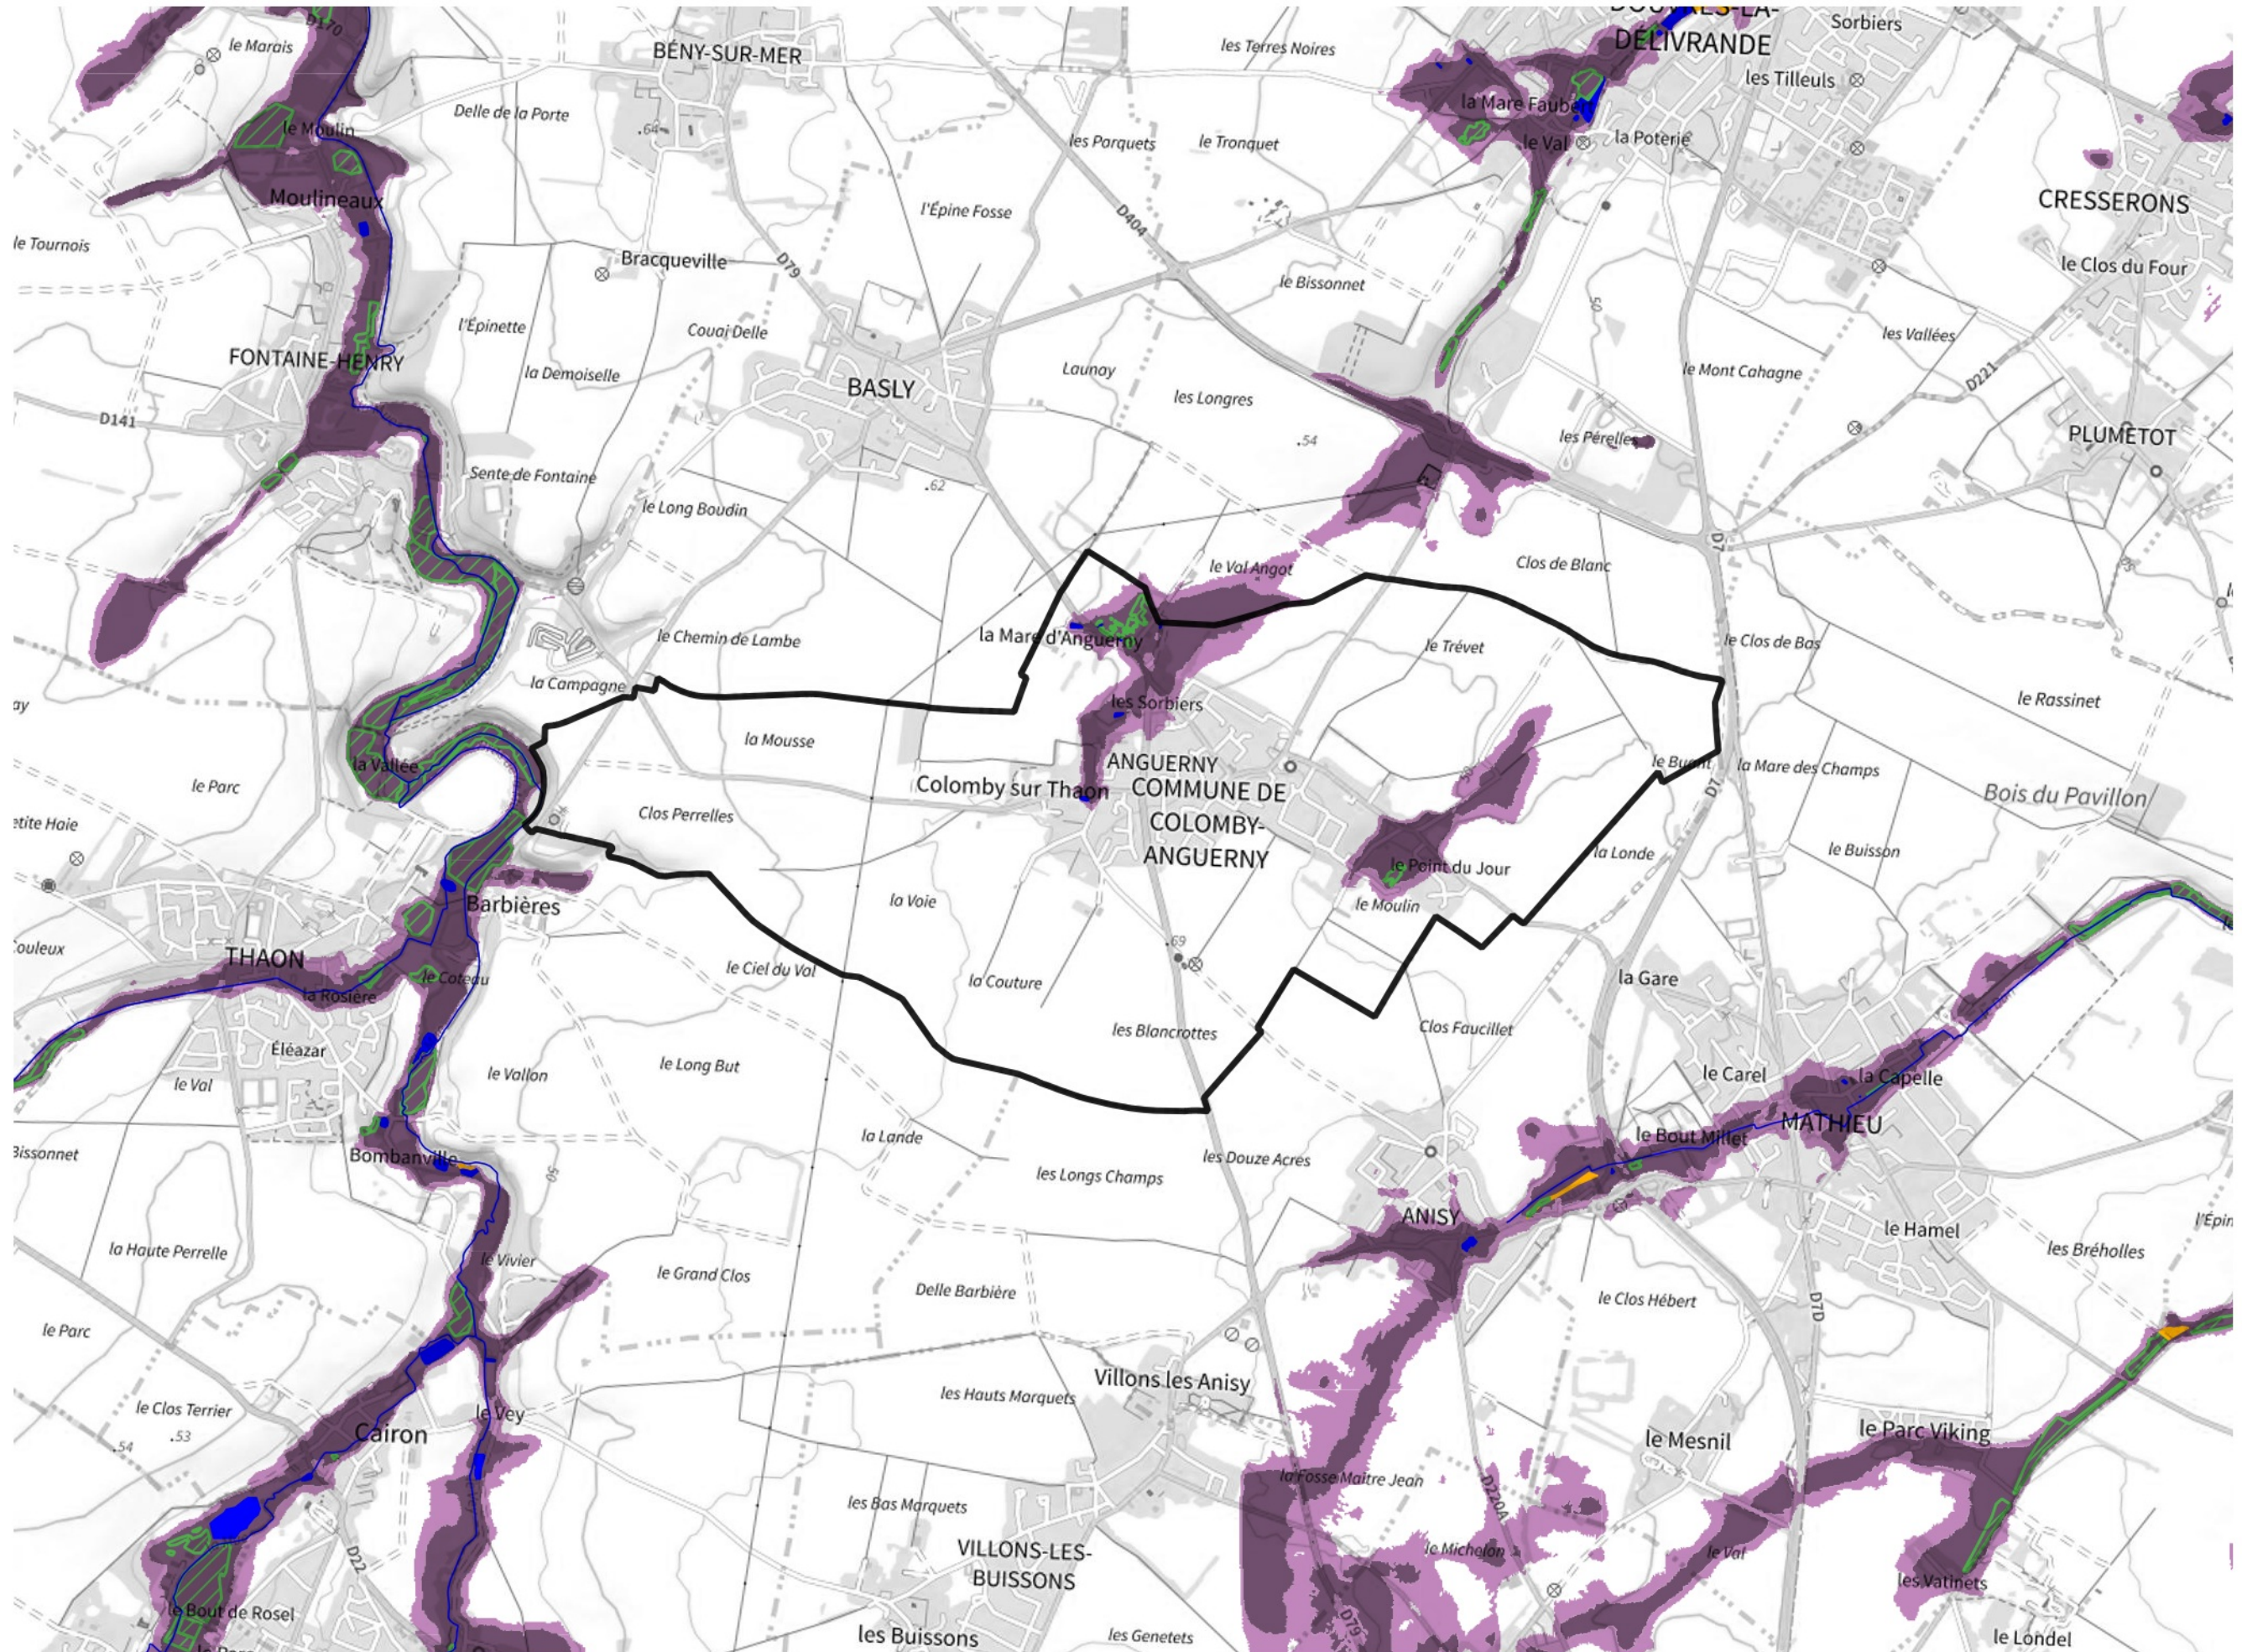

Inventaire régional des Zones Humides (ZH) et des Milieux Prédiposés à la Présence de Zones Humides (MPPZH) Colomby-Anguerny (14014)

- Zones humides**
- Inventaire terrain ou réglementaire
 - Autres (Photo-interprétation, non défini)
 - Zones humides dégradées
 - Milieux fortement prédisposés à la présence de zones humides
 - Milieux faiblement prédisposés à la présence de zones humides
 - Mares, étangs, lacs
 - Cours d'eau
 - Limite communale

Cette carte représente une mise à jour sur cette commune. Elle ne doit pas être utilisée pour les communes voisines.

[Il est fortement conseillé de se reporter à la notice avant l'interprétation de cette page](#)

0 250 500 m

Sources :
- IGN - Plan v2
- IGN - AdminExpress
- IGN - BD Topo
- DREAL Normandie

Production :
DREAL Normandie
le 24/07/2024