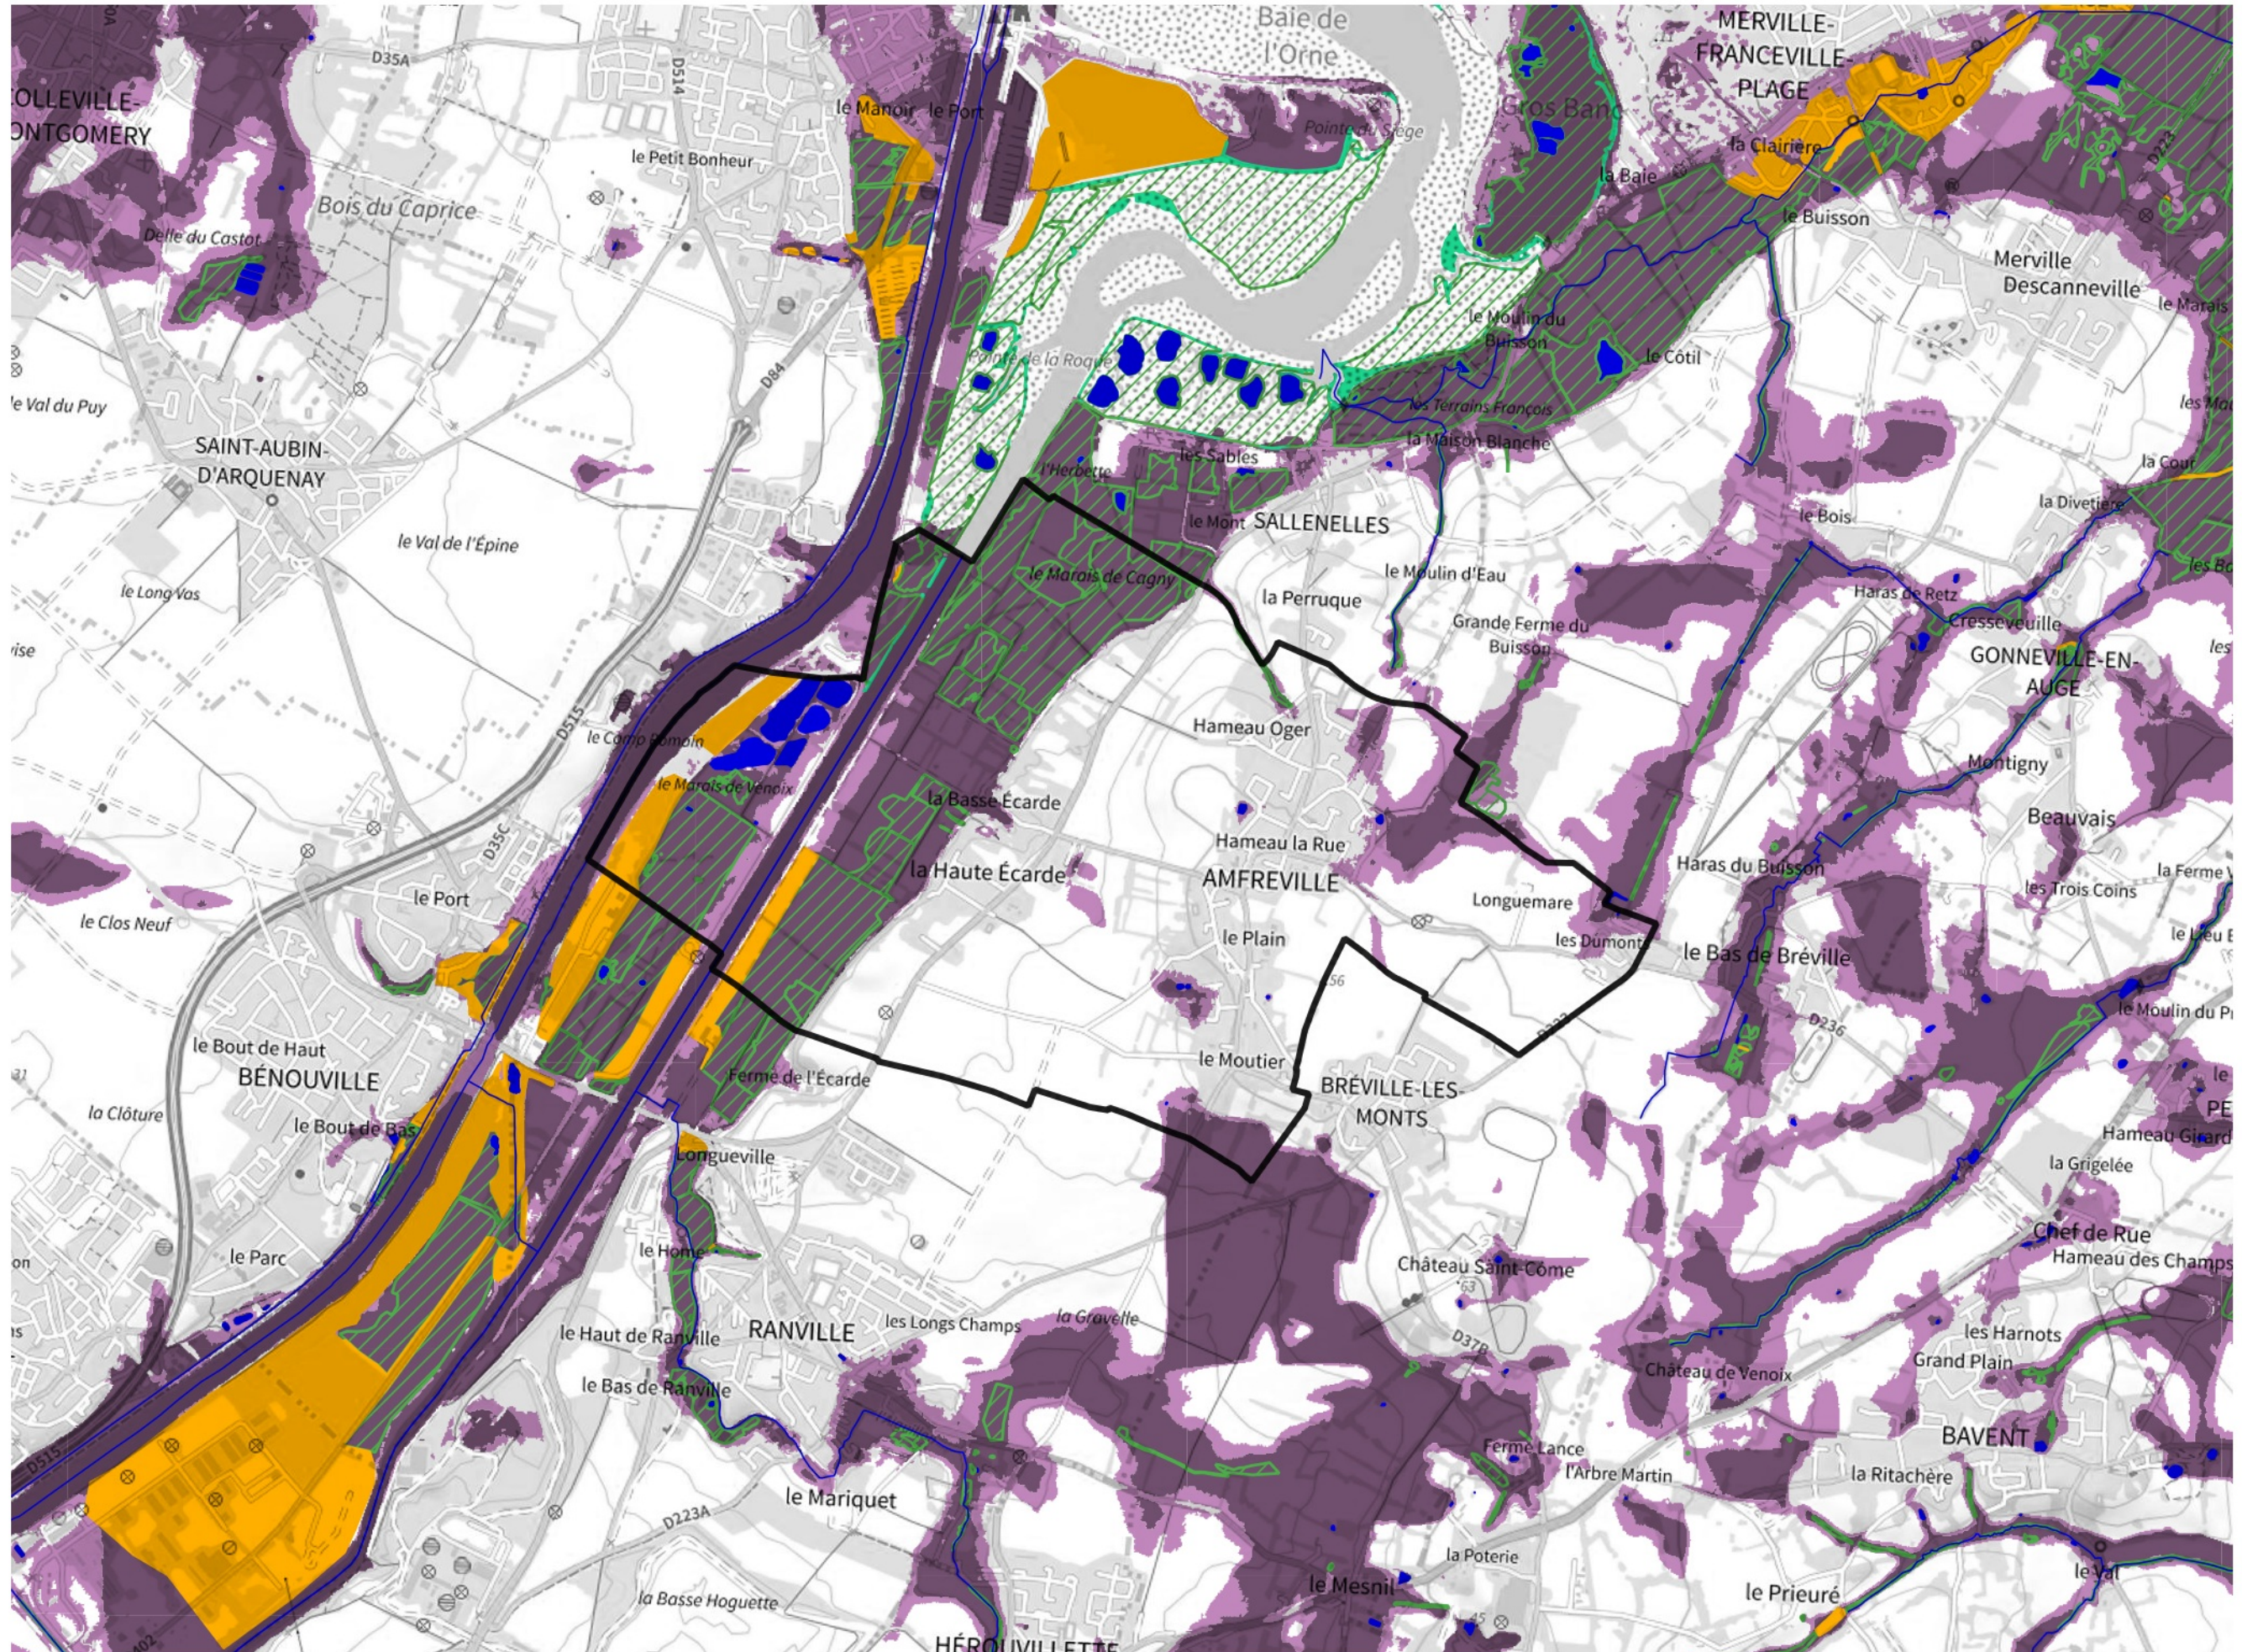

Inventaire régional des Zones Humides (ZH) et des Milieux Prédiposés à la Présence de Zones Humides (MPPZH) Amfreville (14009)

- Zones humides**
- Inventaire terrain ou réglementaire
 - Autres (Photo-interprétation, non défini)
 - Zones humides dégradées
 - Milieux fortement prédisposés à la présence de zones humides
 - Milieux faiblement prédisposés à la présence de zones humides
 - Mares, étangs, lacs
 - Cours d'eau
 - Limite communale

Cette carte représente une mise à jour sur cette commune. Elle ne doit pas être utilisée pour les communes voisines.

[Il est fortement conseillé de se reporter à la notice avant l'interprétation de cette page](#)

0 250 500 m

Sources :
- IGN - Plan v2
- IGN - AdminExpress
- IGN - BD Topo
- DREAL Normandie

Production :
DREAL Normandie
le 24/07/2024