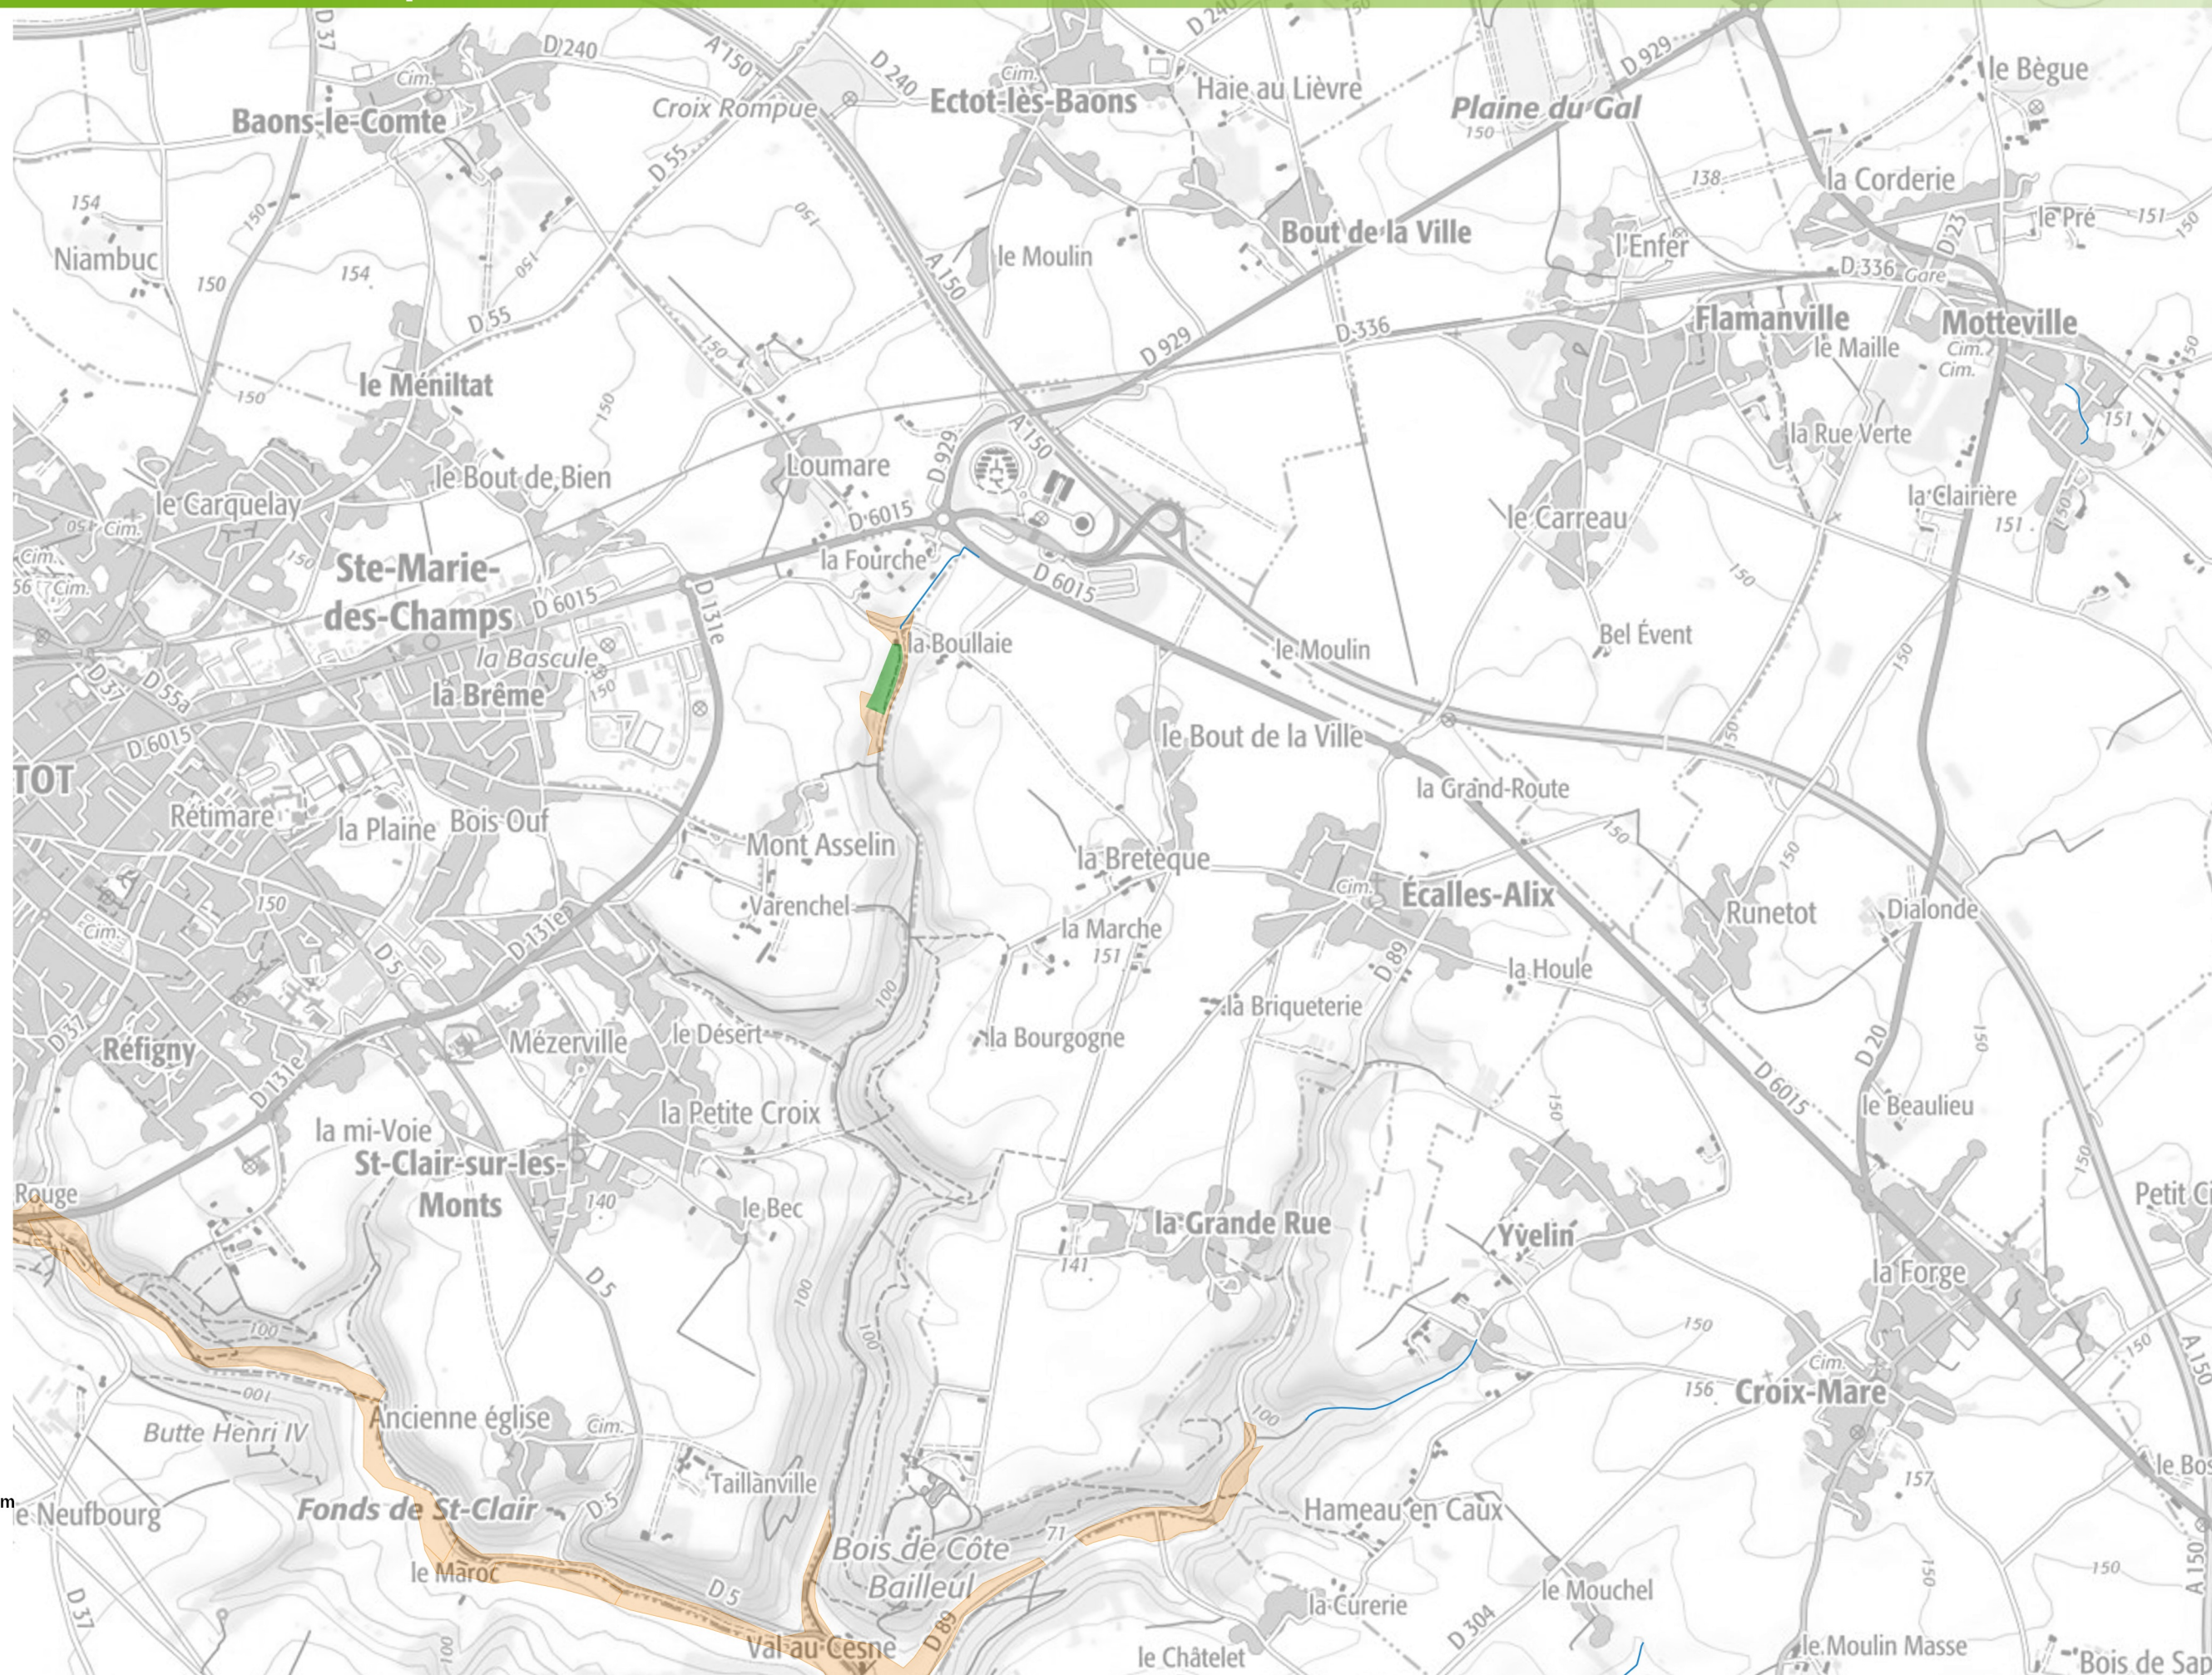

# Localisation des îlots concernés par des surfaces en herbe à maintenir - Eure / Seine-Maritime

-  Ilots entièrement en herbe situés en zone humide
-  Ilots mixtes herbagés situés dans la zone humide
-  Délimitation des zones humides AESN 2006
-  Cours d'eau BDTopo ED171

**Nom de la commune :**  
**ECALLES-ALIX**  
**Code INSEE de la commune :**  
**76223**

Sources :  
© IGN  
© ASP/DDTM - RPG2013  
© AESN  
© DREAL Normandie 2018

Production:  
Le 19/01/2018 - DREAL-NORMANDIE

0 0.6 1.2 km