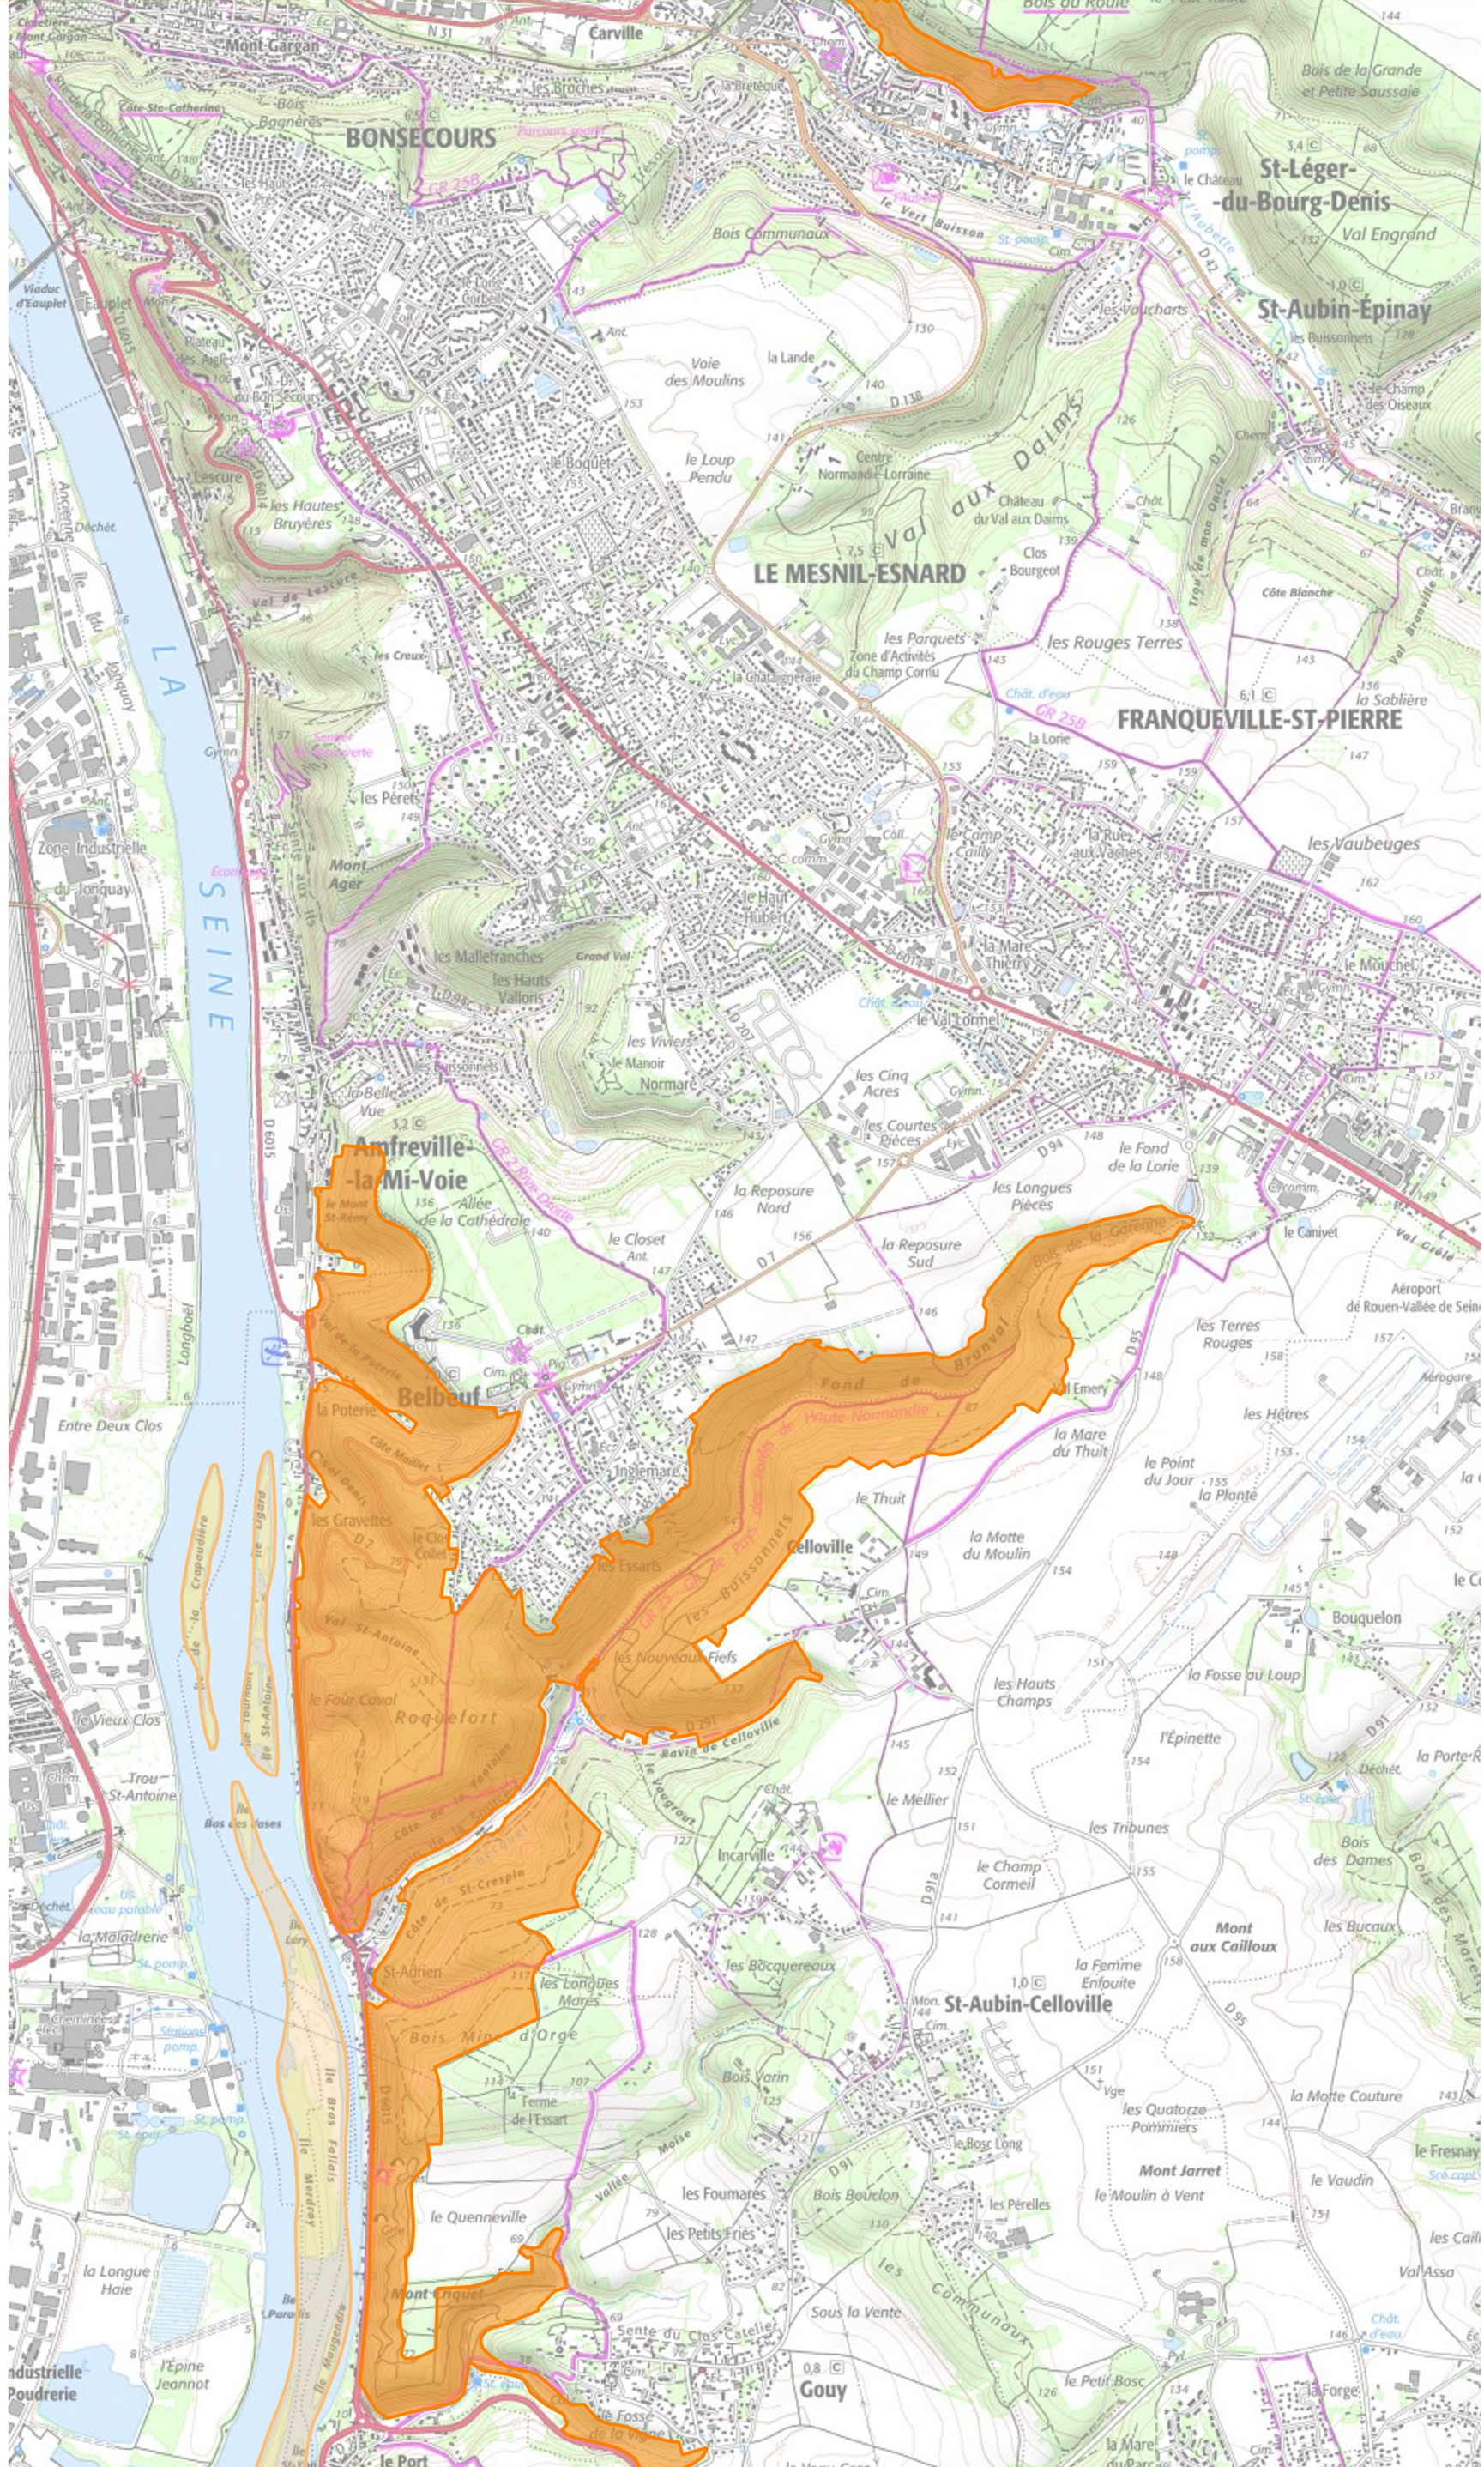

Natura 2000 en Normandie

Site: Boucles de la Seine Amont, Coteaux de Saint-Adrien - FR2300124

-  Site Natura 2000 - FR2300124
-  Autre site (ZSC)

Cliquez sur le logo ci-dessous pour accéder aux informations liées au site

Sources :
IGN Scanexpress;
DREAL-Normandie.
Production:
Le 31/05/2017 - DREAL-NORMANDIE