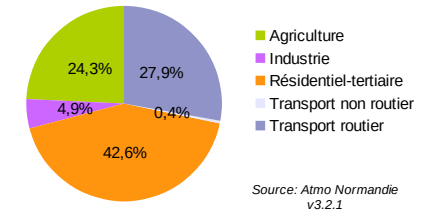

Emissions de PM2,5 en 2015
Contribution des différents secteurs