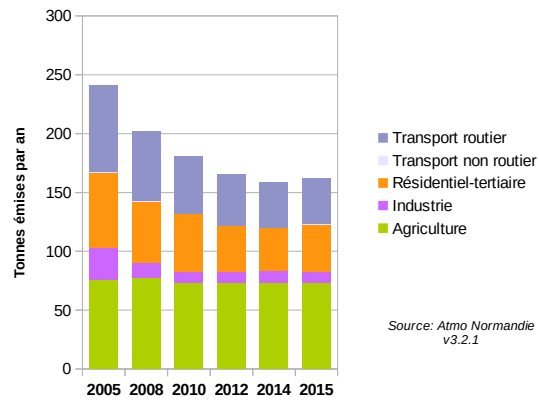

## FICHE TERRITOIRE : QUALITE DE L'AIR

61 - Orne

**CC des Vallées d'Auge et du Merlerault**

**Emissions de PM10 en 2015**  
Contribution des différents secteurs

**Emissions de NOx en 2015**  
Contribution des différents secteurs

**Emissions de PM2,5 en 2015**  
Contribution des différents secteurs

**ÉVOLUTION DES ÉMISSIONS DE PM10 ENTRE 2005 ET 2015**

**ÉVOLUTION DES ÉMISSIONS DE NOx ENTRE 2005 ET 2015**

**ÉVOLUTION DES ÉMISSIONS DE PM2,5 ENTRE 2005 ET 2015**