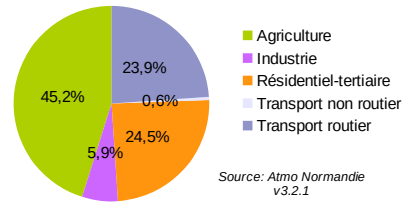

## FICHE TERRITOIRE : QUALITE DE L'AIR

61 - Orne

**CC des Vallées d'Auge et du Merlerault**

**Emissions de PM10 en 2015**  
Contribution des différents secteurs

**Emissions de NOx en 2015**  
Contribution des différents secteurs