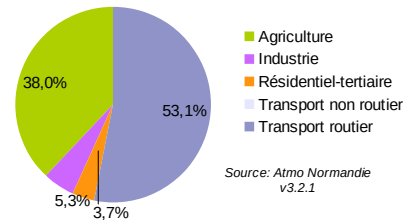

## FICHE TERRITOIRE : QUALITE DE L'AIR

61 - Orne

**CC des Vallées d'Auge et du Merlerault**

**Emissions de PM10 en 2015**  
Contribution des différents secteurs

**Emissions de NOx en 2015**  
Contribution des différents secteurs