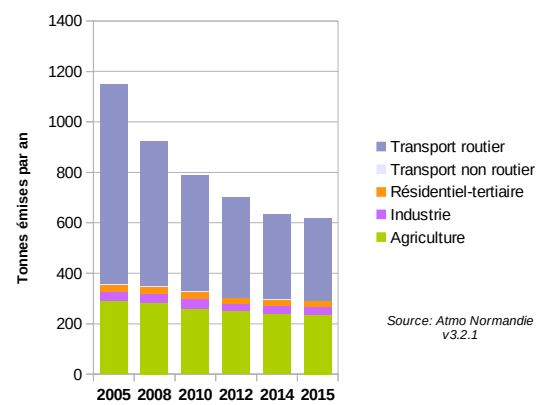

## FICHE TERRITOIRE : QUALITE DE L'AIR

61 - Orne

**CC des Vallées d'Auge et du Merlerault**

**Emissions de PM10 en 2015**  
Contribution des différents secteurs

**Emissions de NOx en 2015**  
Contribution des différents secteurs

**Emissions de PM2,5 en 2015**  
Contribution des différents secteurs

**ÉVOLUTION DES ÉMISSIONS DE PM10 ENTRE 2005 ET 2015**

**ÉVOLUTION DES ÉMISSIONS DE NOx ENTRE 2005 ET 2015**

**ÉVOLUTION DES ÉMISSIONS DE PM2,5 ENTRE 2005 ET 2015**