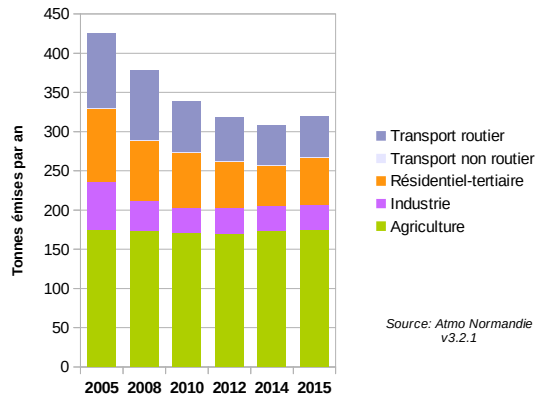

ÉVOLUTION DES ÉMISSIONS DE PM10 ENTRE 2005 ET 2015

Source: Atmo Normandie v3.2.1