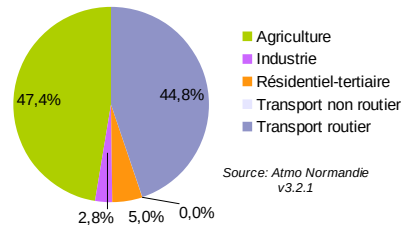

# FICHE TERRITOIRE : QUALITE DE L'AIR

61 - Orne

CC Argentan Intercom

**Emissions de PM10 en 2015**  
Contribution des différents secteurs

Source: Atmo Normandie v3.2.1

**Emissions de NOx en 2015**  
Contribution des différents secteurs