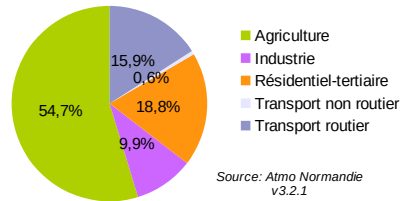

# FICHE TERRITOIRE : QUALITE DE L'AIR

61 - Orne

CC Argentan Intercom

**Emissions de PM10 en 2015**  
Contribution des différents secteurs

Source: Atmo Normandie v3.2.1

**Emissions de NOx en 2015**  
Contribution des différents secteurs