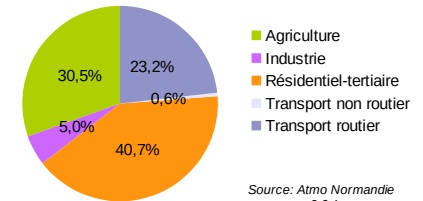

Emissions de PM2,5 en 2015
Contribution des différents secteurs

Source: Atmo Normandie v3.2.1