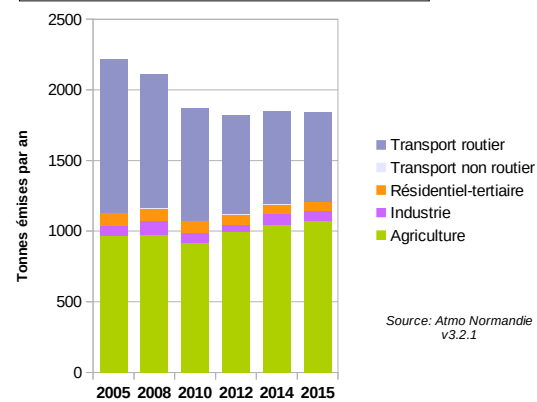

ÉVOLUTION DES ÉMISSIONS DE NOx ENTRE 2005 ET 2015