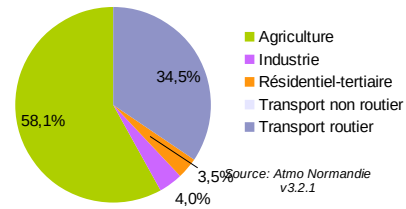

## FICHE TERRITOIRE : QUALITE DE L'AIR

27 - Eure

**CC Intercom Bernay Terres de Normandie**

**Emissions de PM10 en 2015**  
Contribution des différents secteurs

**Emissions de NOx en 2015**  
Contribution des différents secteurs