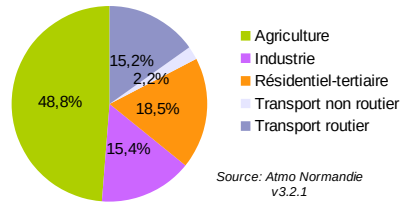

## FICHE TERRITOIRE : QUALITE DE L'AIR

27 - Eure

**CC Intercom Bernay Terres de Normandie**

**Emissions de PM10 en 2015**  
Contribution des différents secteurs

**Emissions de NOx en 2015**  
Contribution des différents secteurs