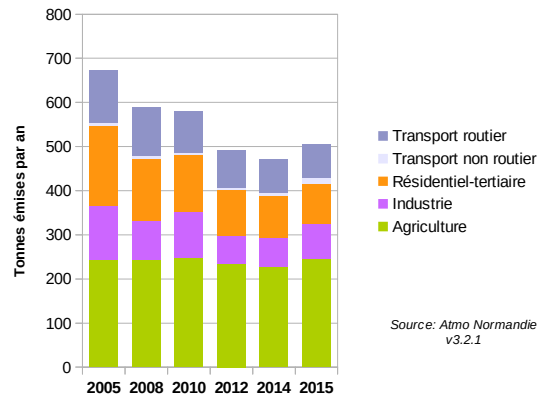

## FICHE TERRITOIRE : QUALITE DE L'AIR

27 - Eure

**CC Intercom Bernay Terres de Normandie**

**Emissions de PM10 en 2015**  
Contribution des différents secteurs

**Emissions de NOx en 2015**  
Contribution des différents secteurs

**Emissions de PM2,5 en 2015**  
Contribution des différents secteurs

**ÉVOLUTION DES ÉMISSIONS DE PM10 ENTRE 2005 ET 2015**

**ÉVOLUTION DES ÉMISSIONS DE NOx ENTRE 2005 ET 2015**

**ÉVOLUTION DES ÉMISSIONS DE PM2,5 ENTRE 2005 ET 2015**