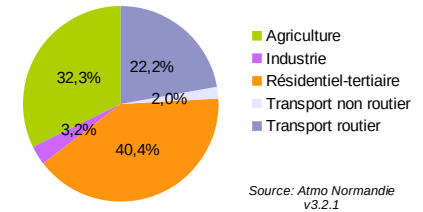

Emissions de PM2,5 en 2015
Contribution des différents secteurs