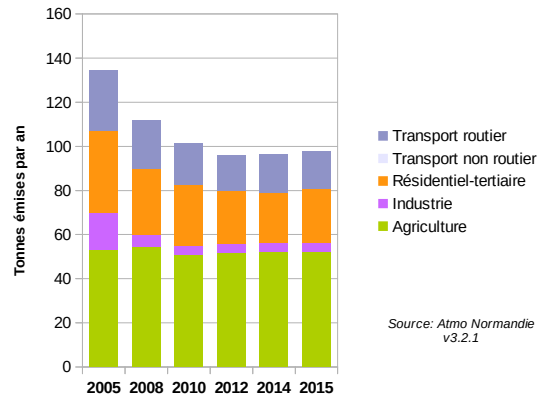

ÉVOLUTION DES ÉMISSIONS DE PM10 ENTRE 2005 ET 2015

Source: Atmo Normandie v3.2.1