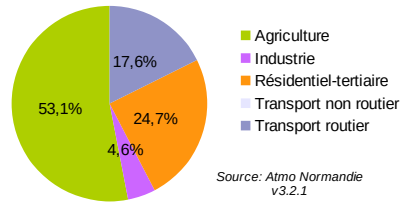

FICHE TERRITOIRE : QUALITE DE L'AIR

61 - Orne

CC de la Vallée de la Haute Sarthe

Emissions de PM10 en 2015
Contribution des différents secteurs

Source: Atmo Normandie v3.2.1

Emissions de NOx en 2015
Contribution des différents secteurs