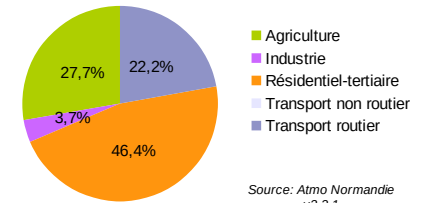

Emissions de PM2,5 en 2015
Contribution des différents secteurs

Source: Atmo Normandie v3.2.1