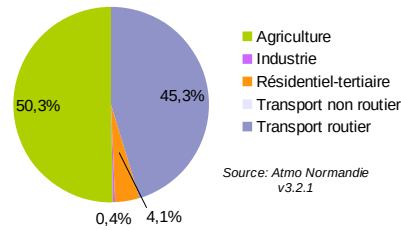

FICHE TERRITOIRE : QUALITE DE L'AIR

61 - Orne

CC de la Vallée de la Haute Sarthe

Emissions de PM10 en 2015
Contribution des différents secteurs

Source: Atmo Normandie v3.2.1

Emissions de NOx en 2015
Contribution des différents secteurs