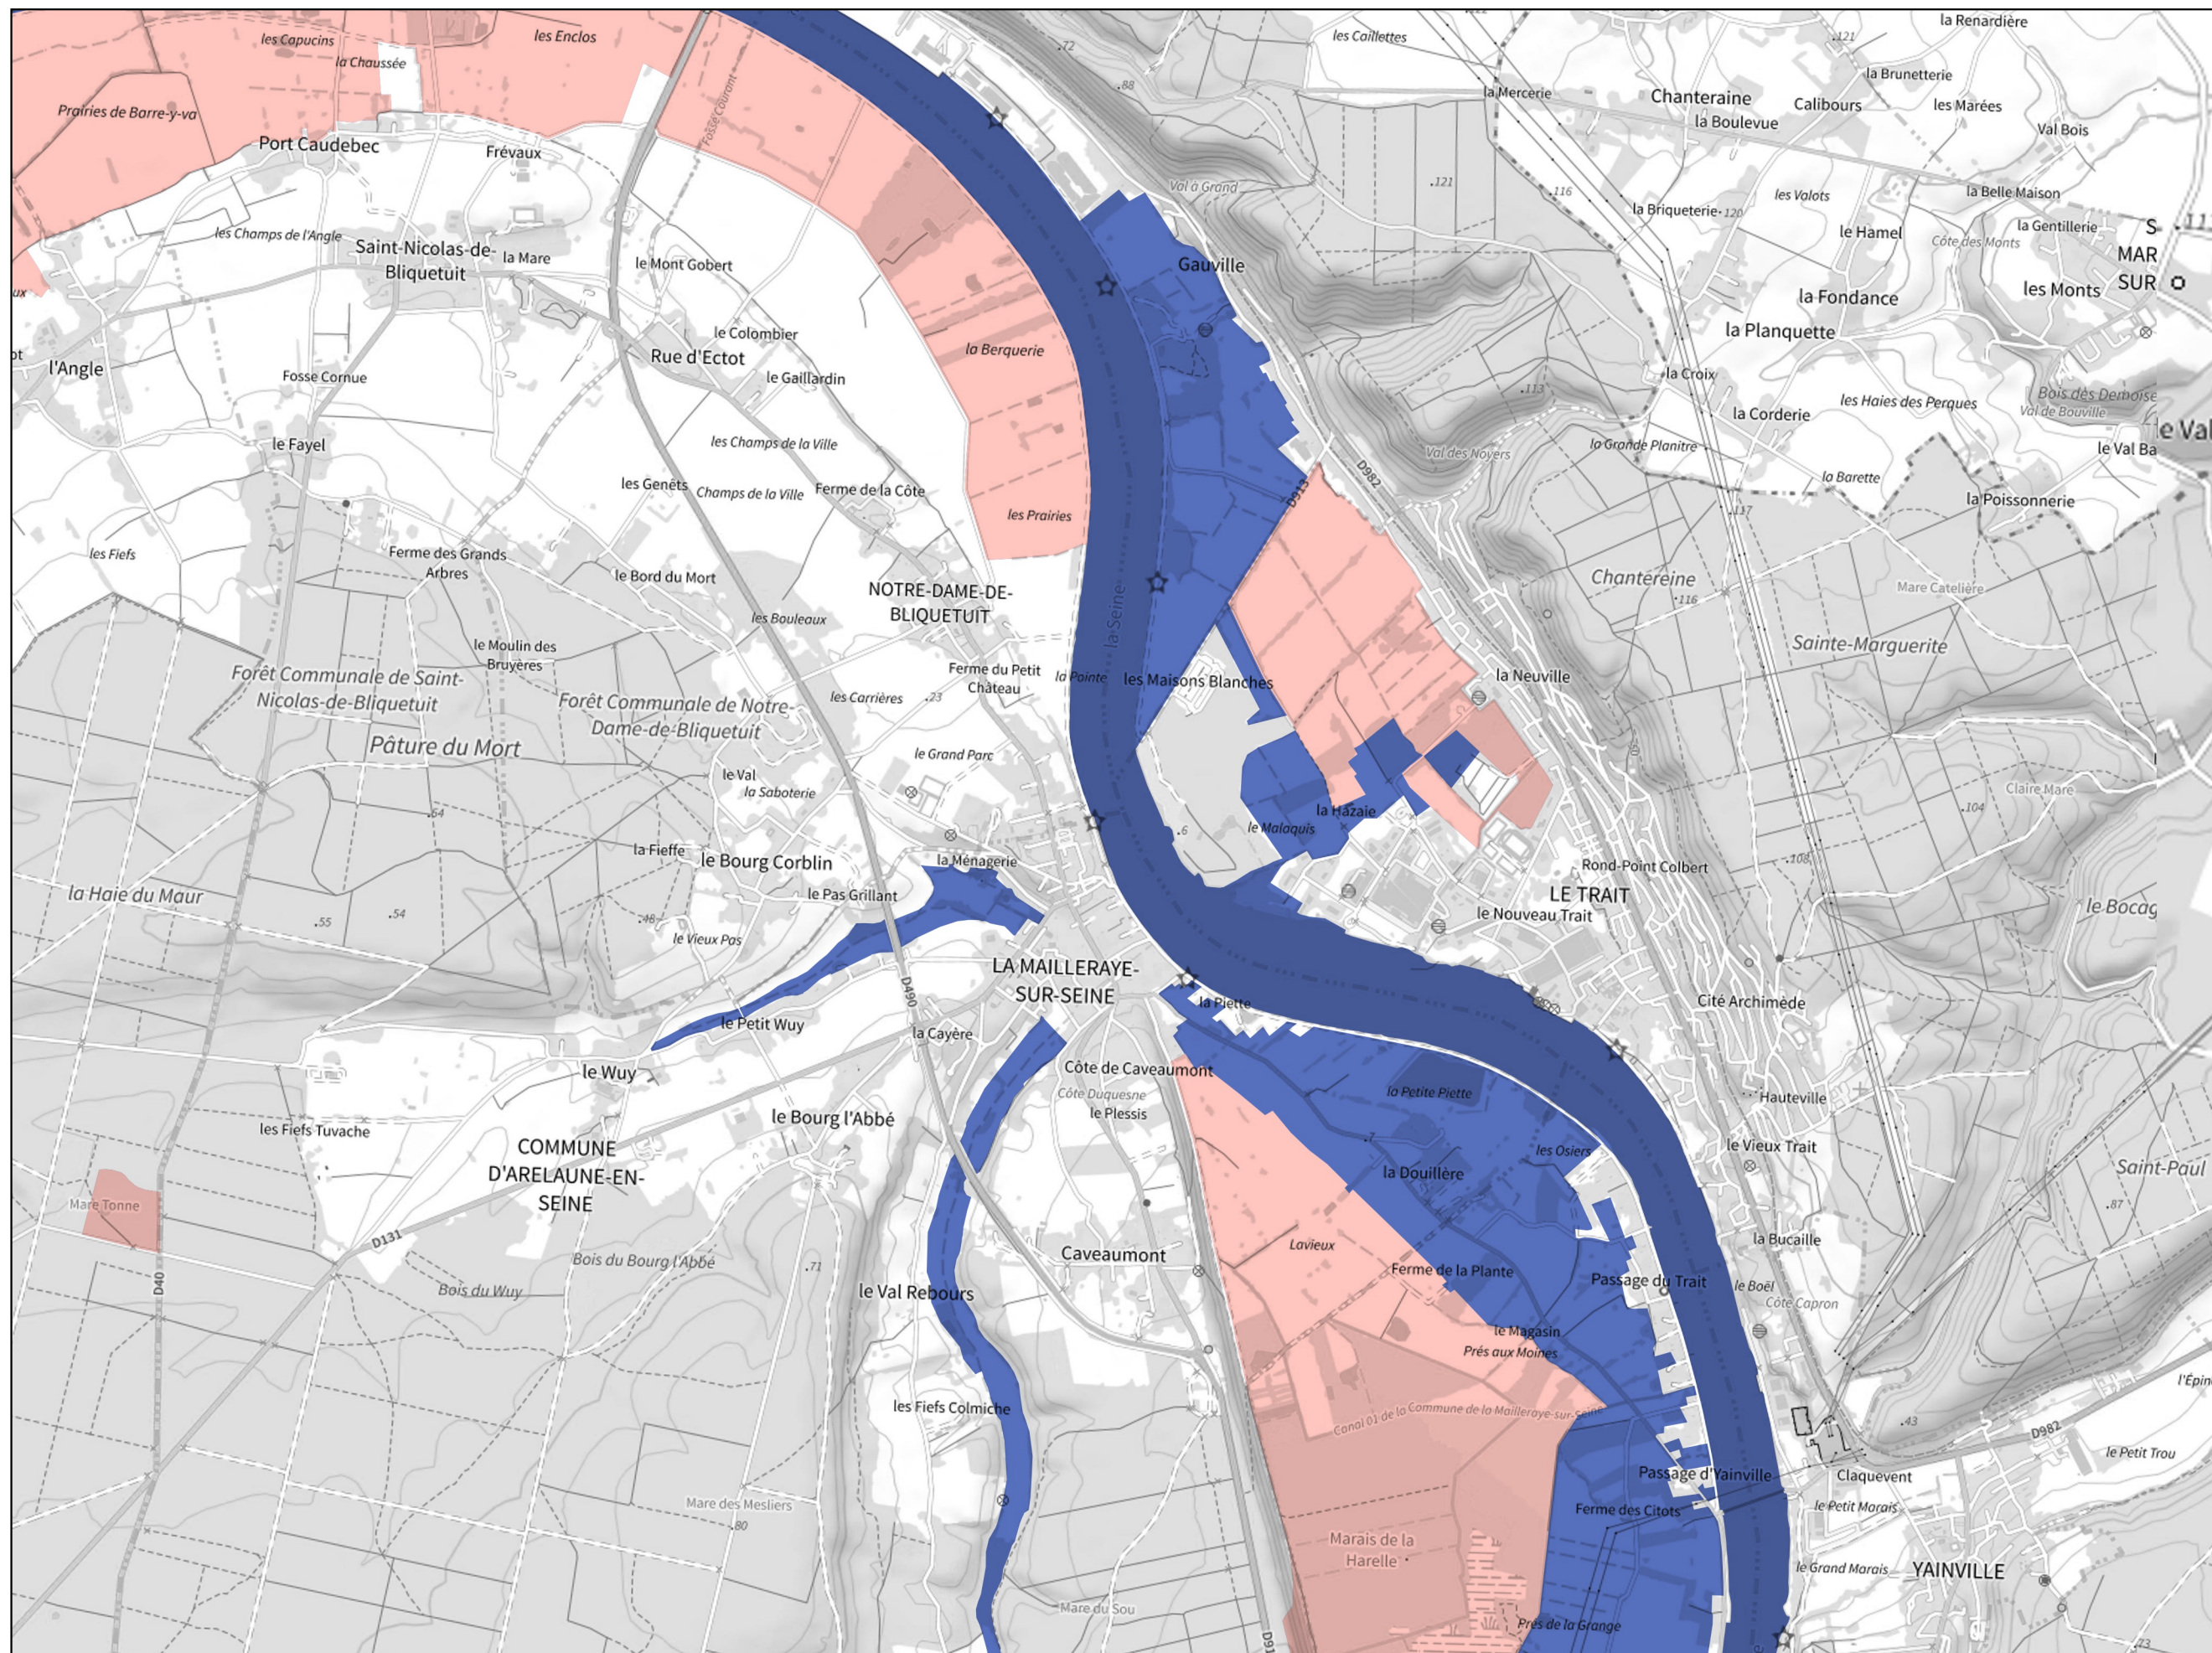

Projet d'extension du site Natura 2000 FR2300123 - concertation initiale - 01/09/2022

Carte 4 / 10

Périmètre actuel
Projet d'extension

Sources :
- DREAL Normandie

Production :
DREAL Normandie
le 02/09/2022