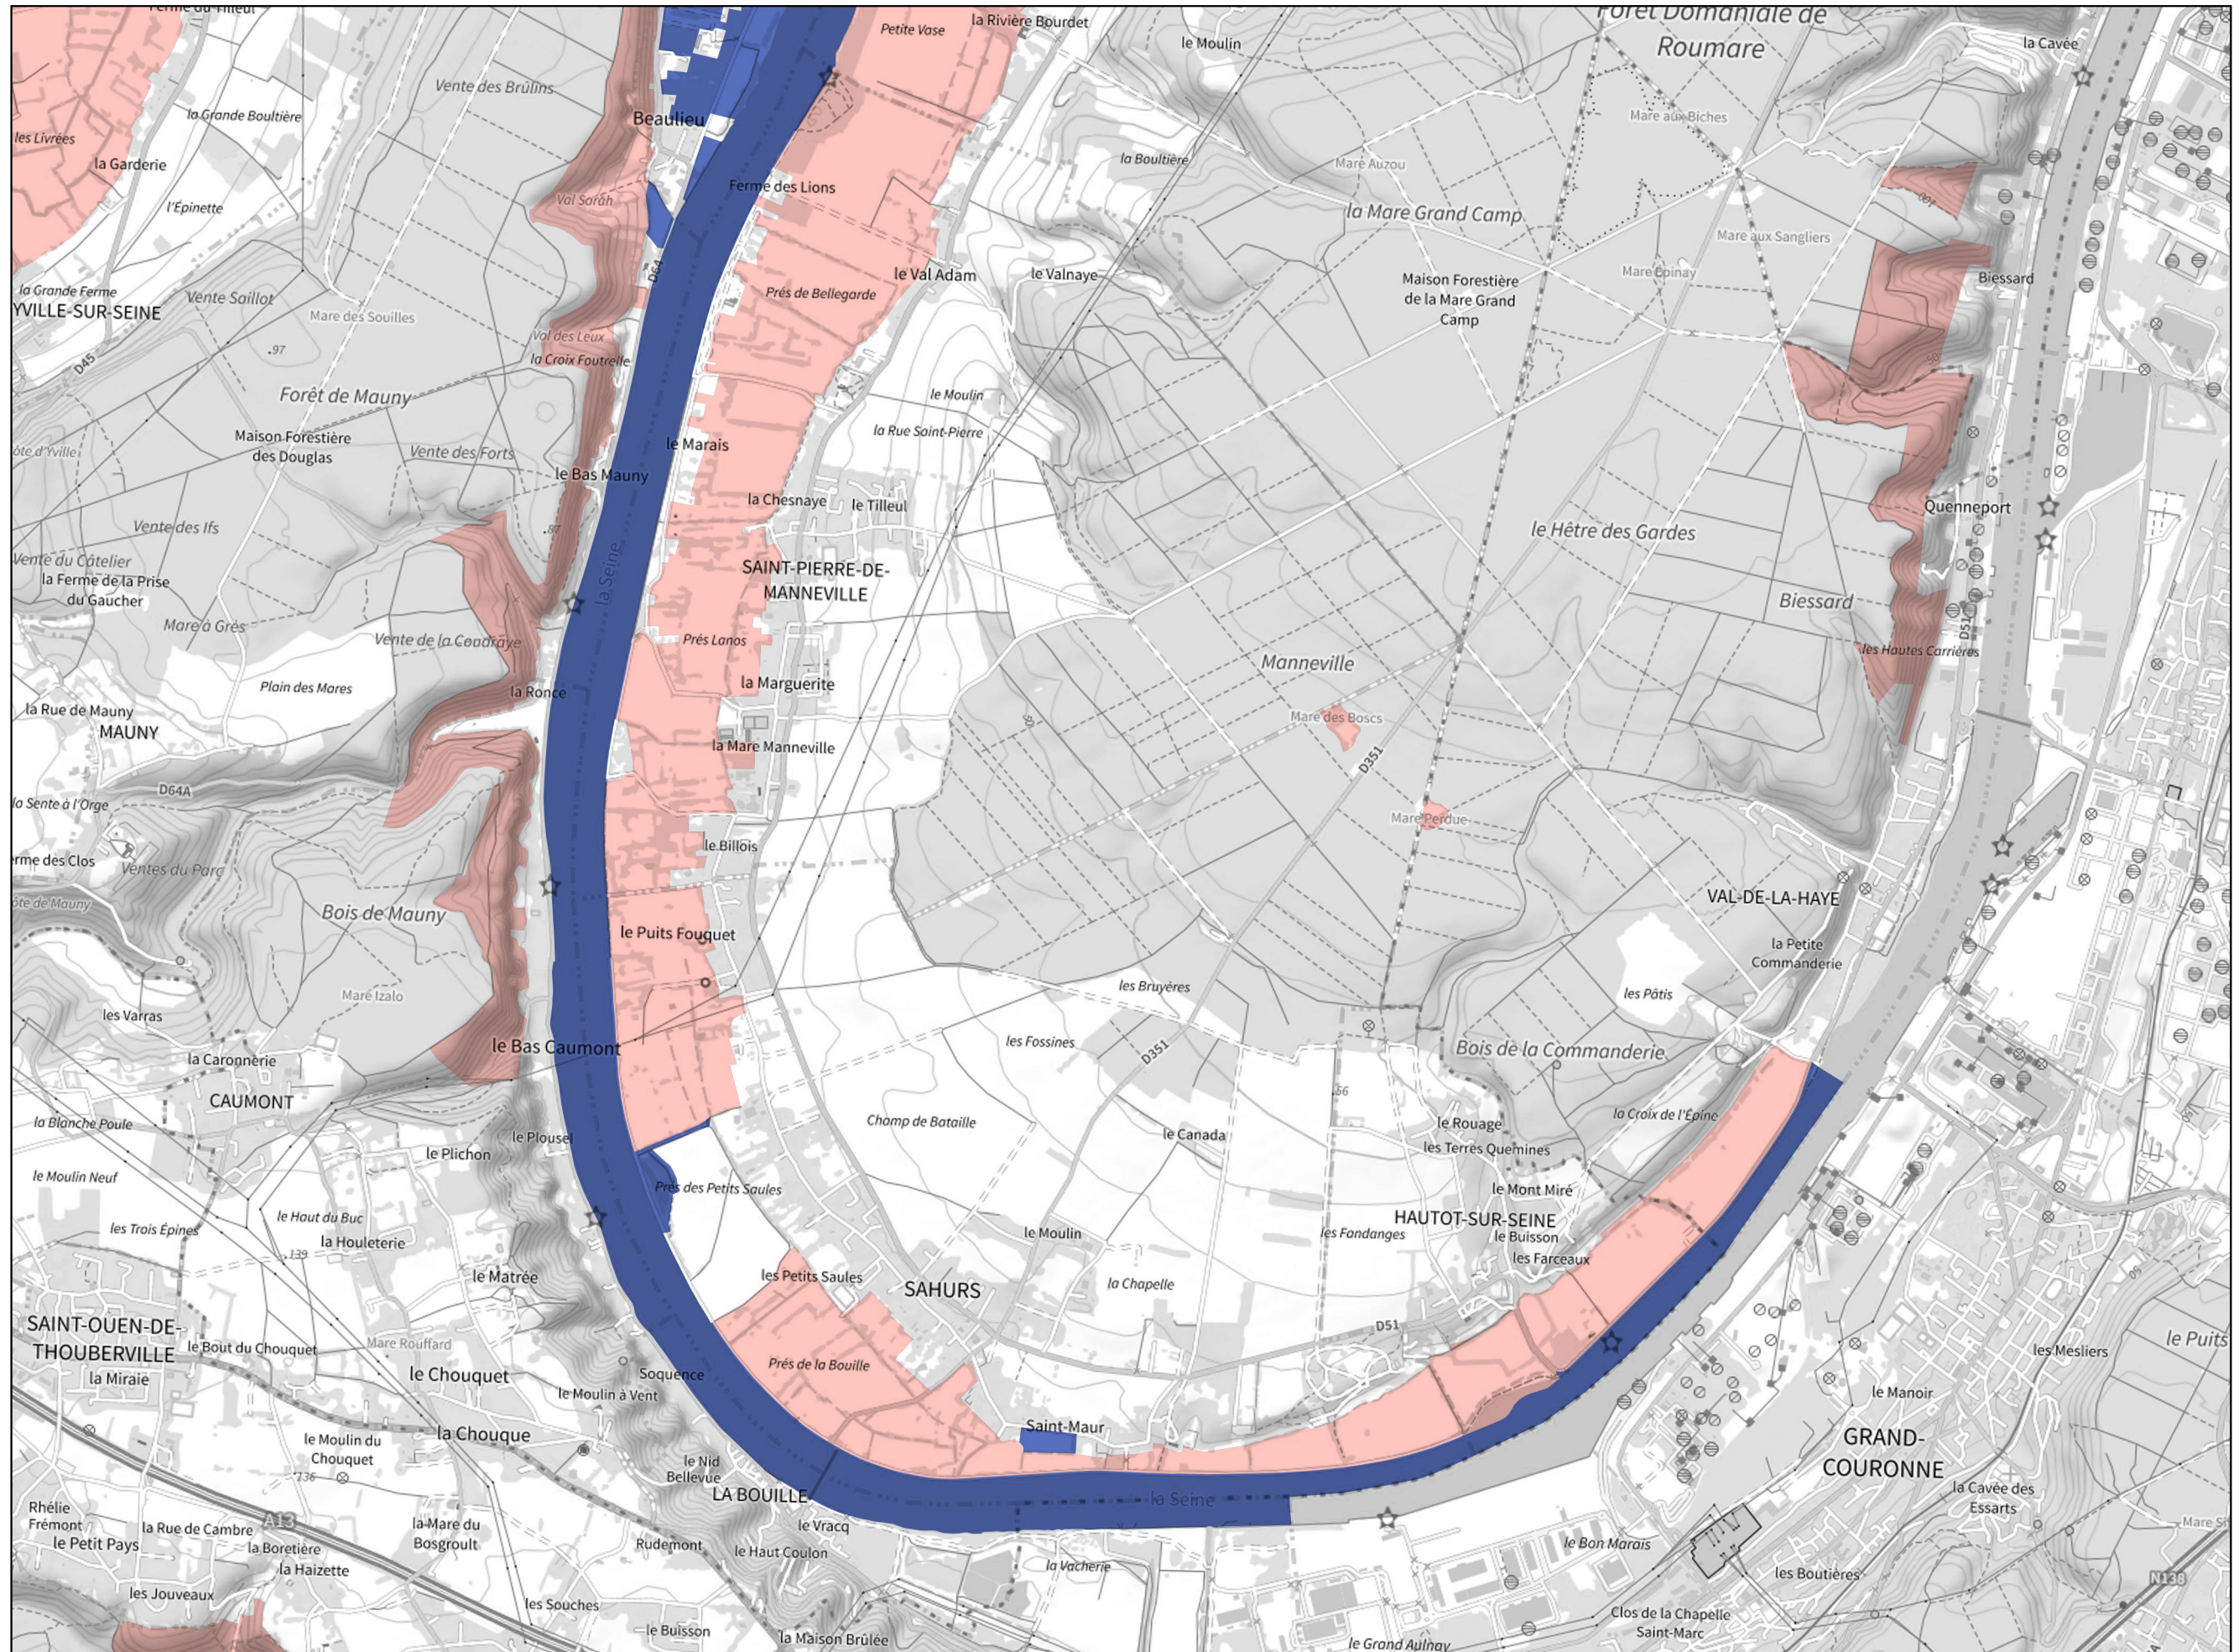

Projet d'extension du site Natura 2000 FR2300123 - concertation initiale - 01/09/2022

Carte 9 / 10

- Périmètre actuel
- Projet d'extension

0 0,5 1 km

Sources :
- DREAL Normandie

Production :
DREAL Normandie
le 02/09/2022