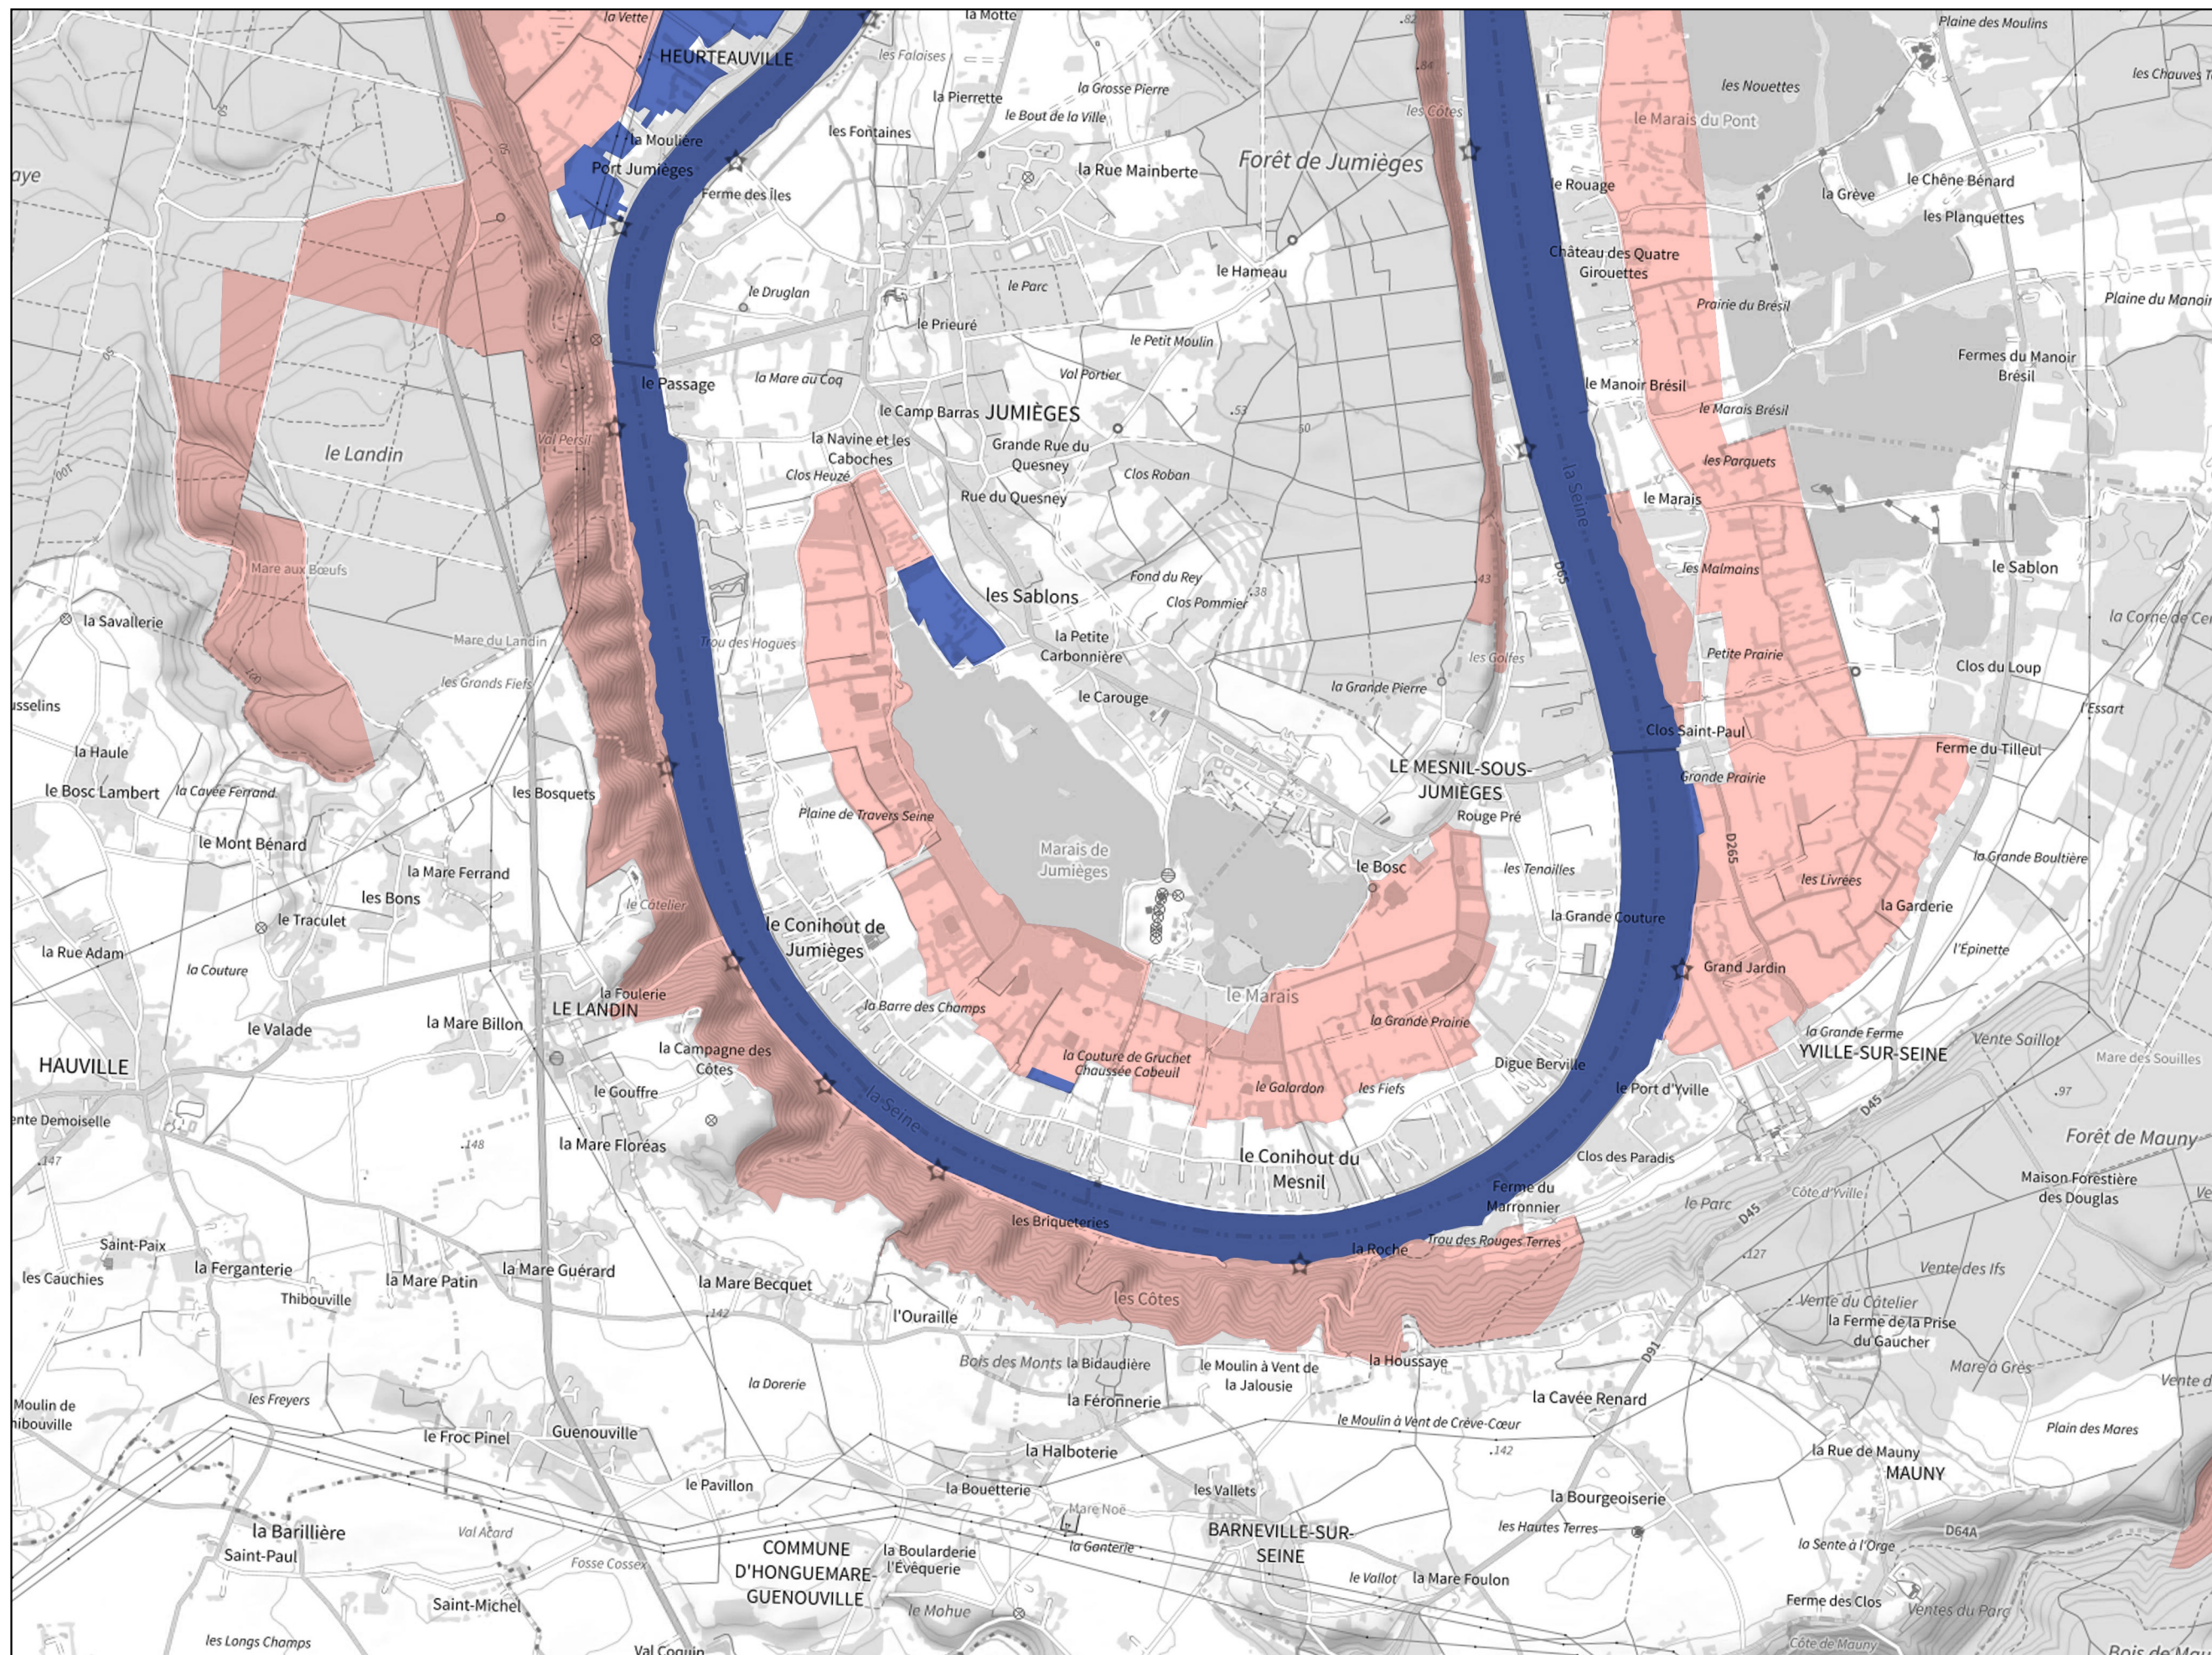

Projet d'extension du site Natura 2000 FR2300123 - concertation initiale - 01/09/2022

Carte 7 / 10

Périmètre actuel

Projet d'extension

Sources :

- DREAL Normandie

Production :

DREAL Normandie

le 02/09/2022