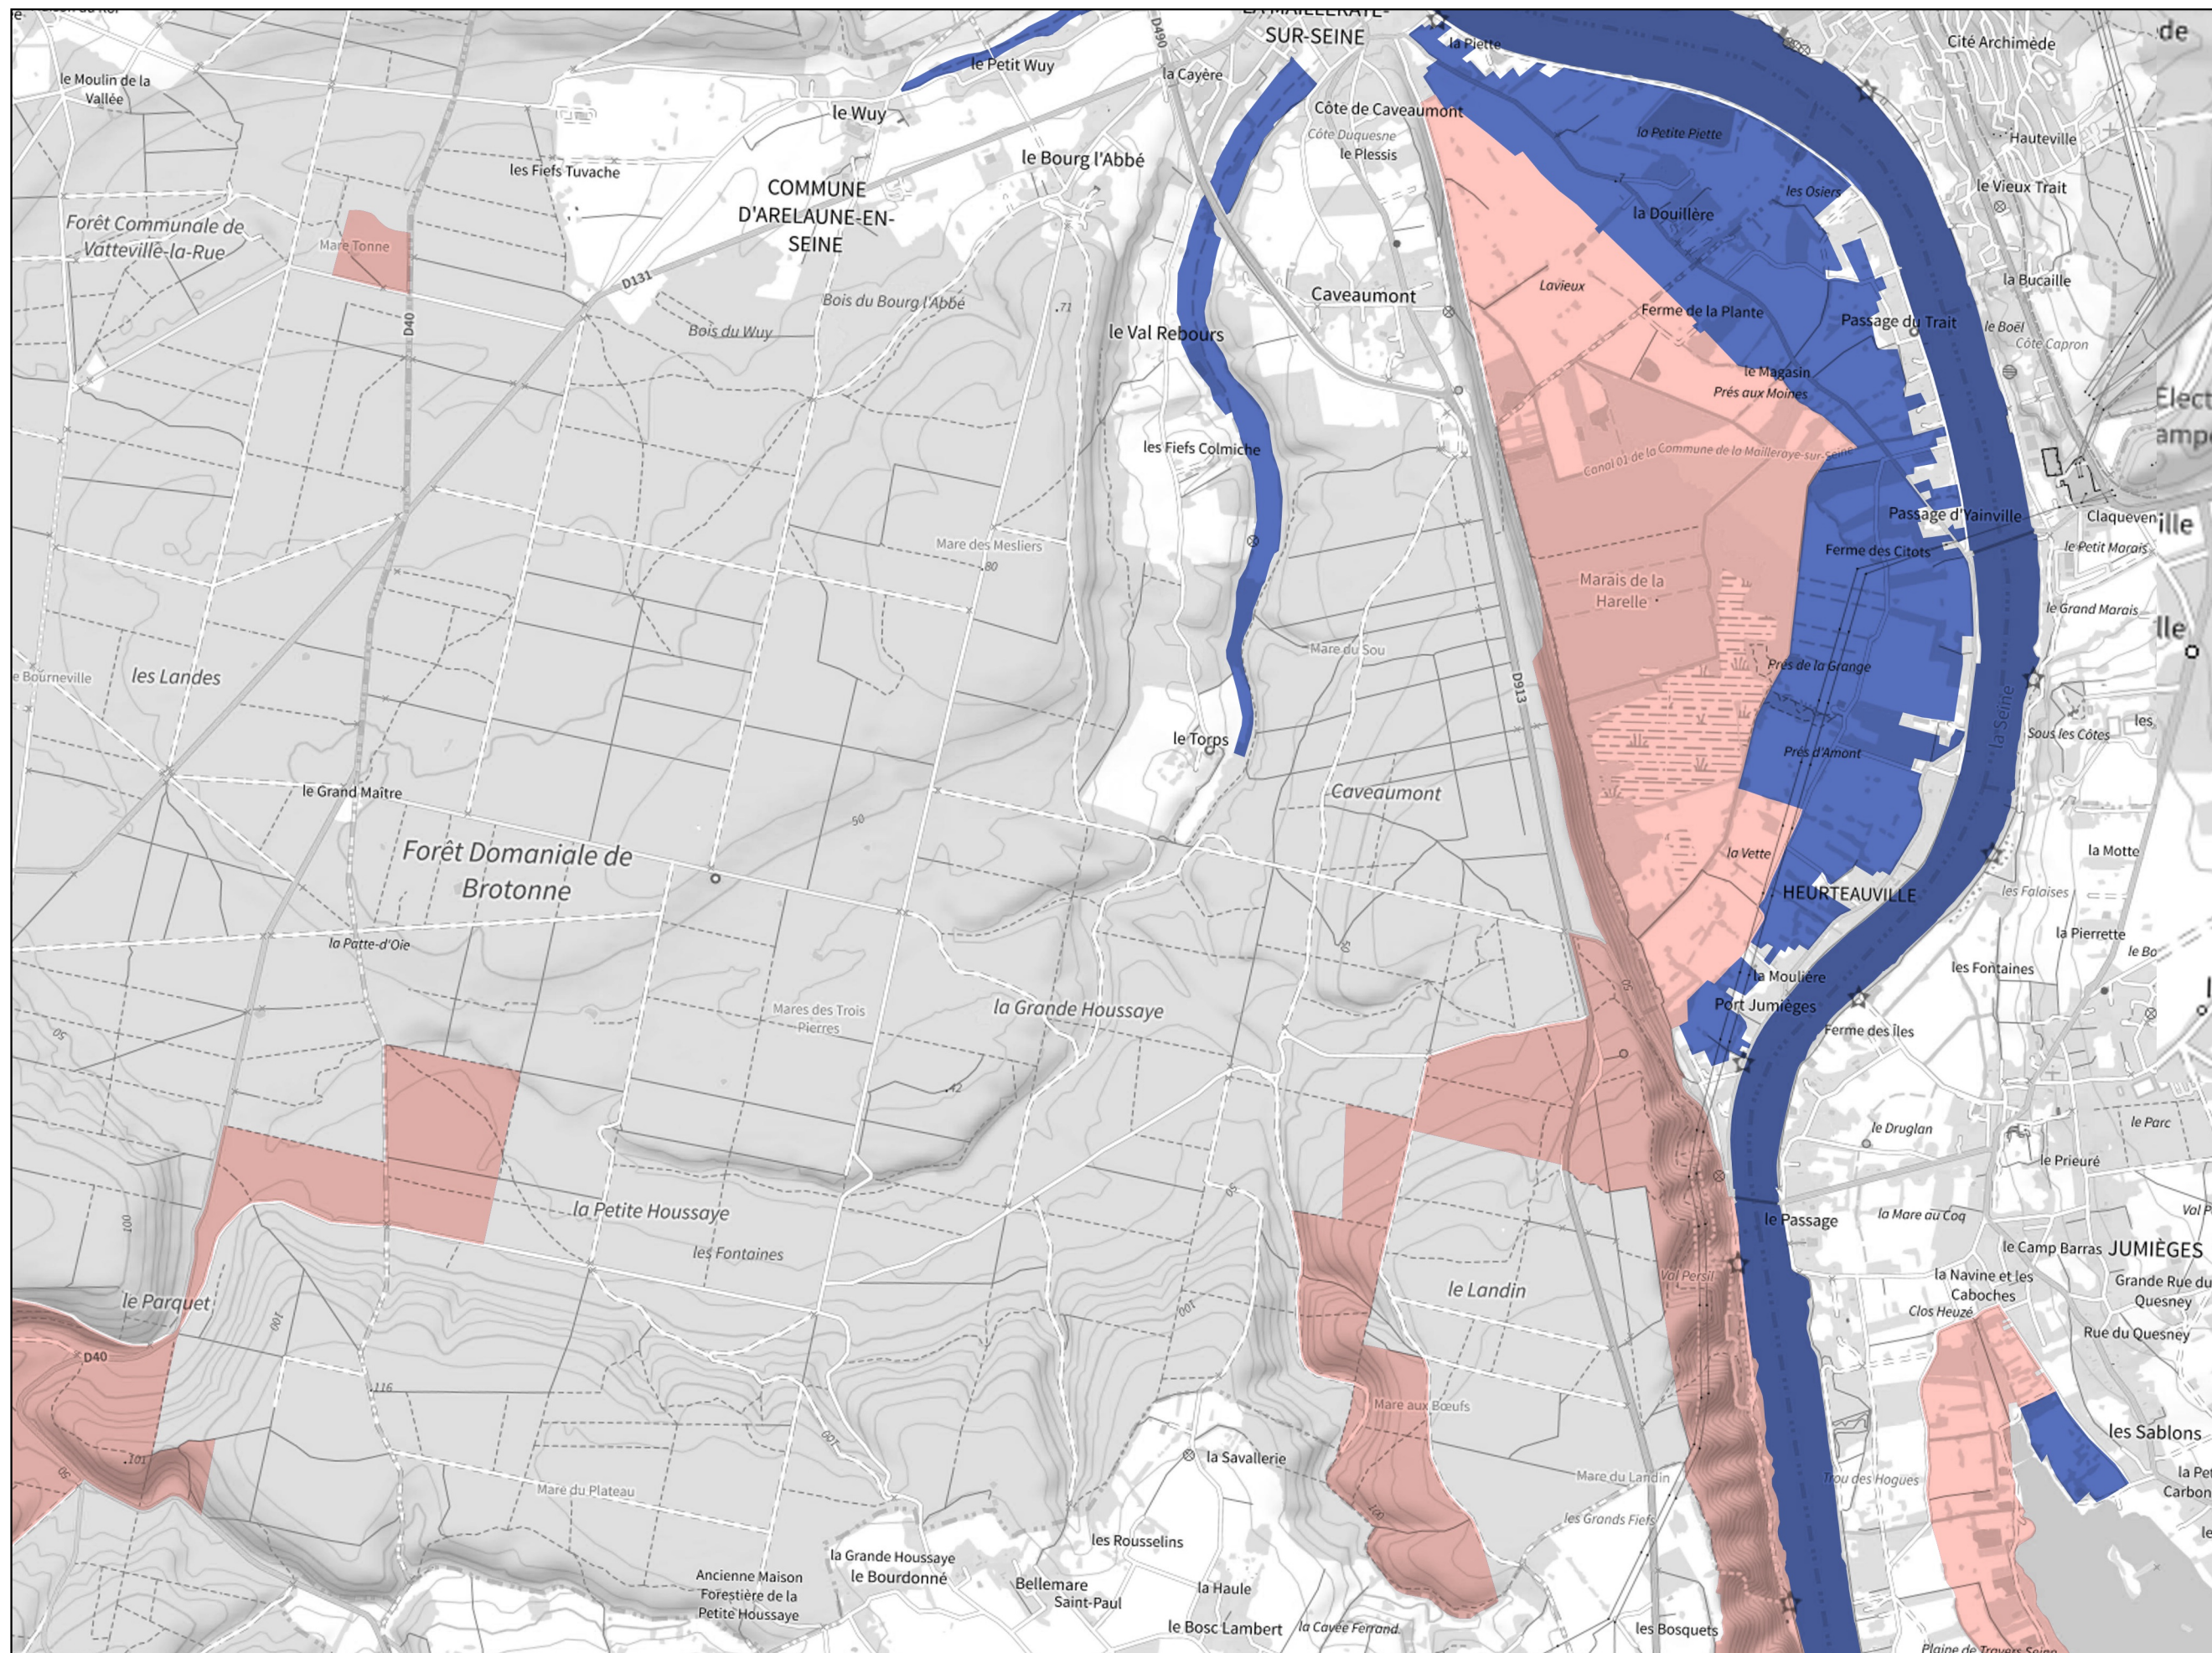

Périimètre actuel

Projet d'extension

0 0,5 1 km

Sources :
- DREAL Normandie

Production :
DREAL Normandie
le 02/09/2022