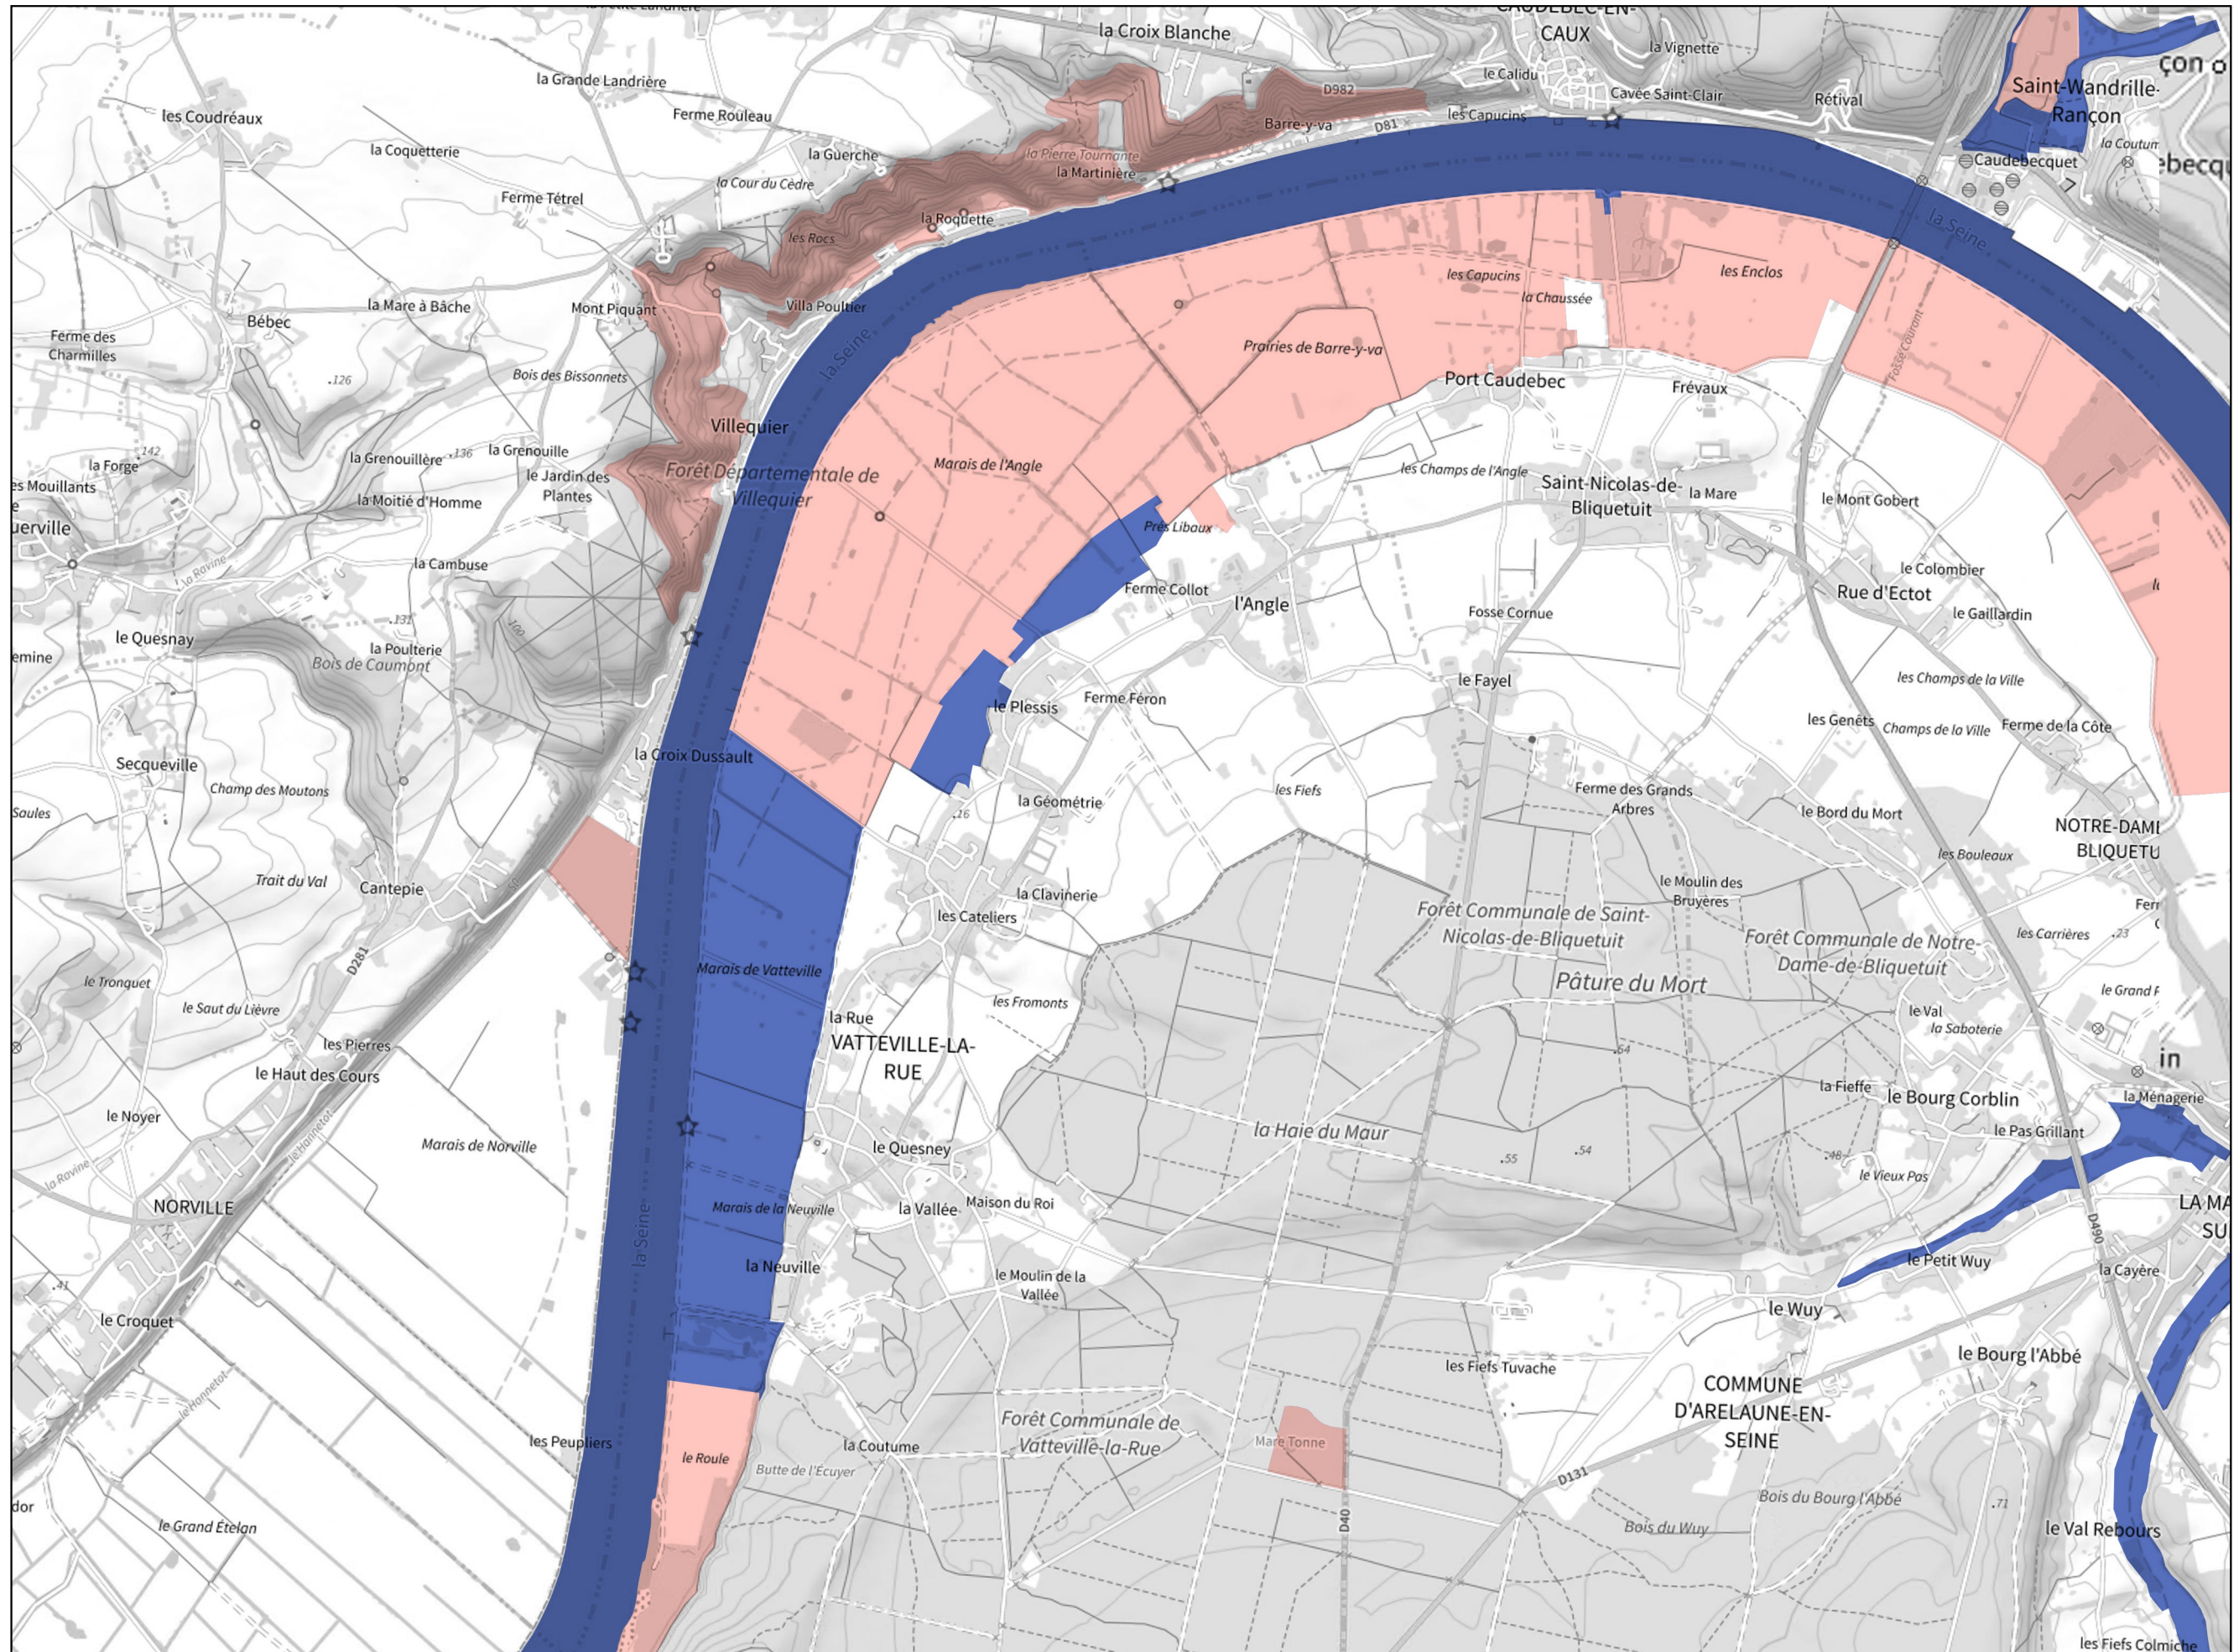

Projet d'extension du site Natura 2000 FR2300123 - concertation initiale - 01/09/2022

Carte 2 / 10

- Périmètre actuel
- Projet d'extension

0 0,5 1 km

Sources :
- DREAL Normandie

Production :
DREAL Normandie
le 02/09/2022