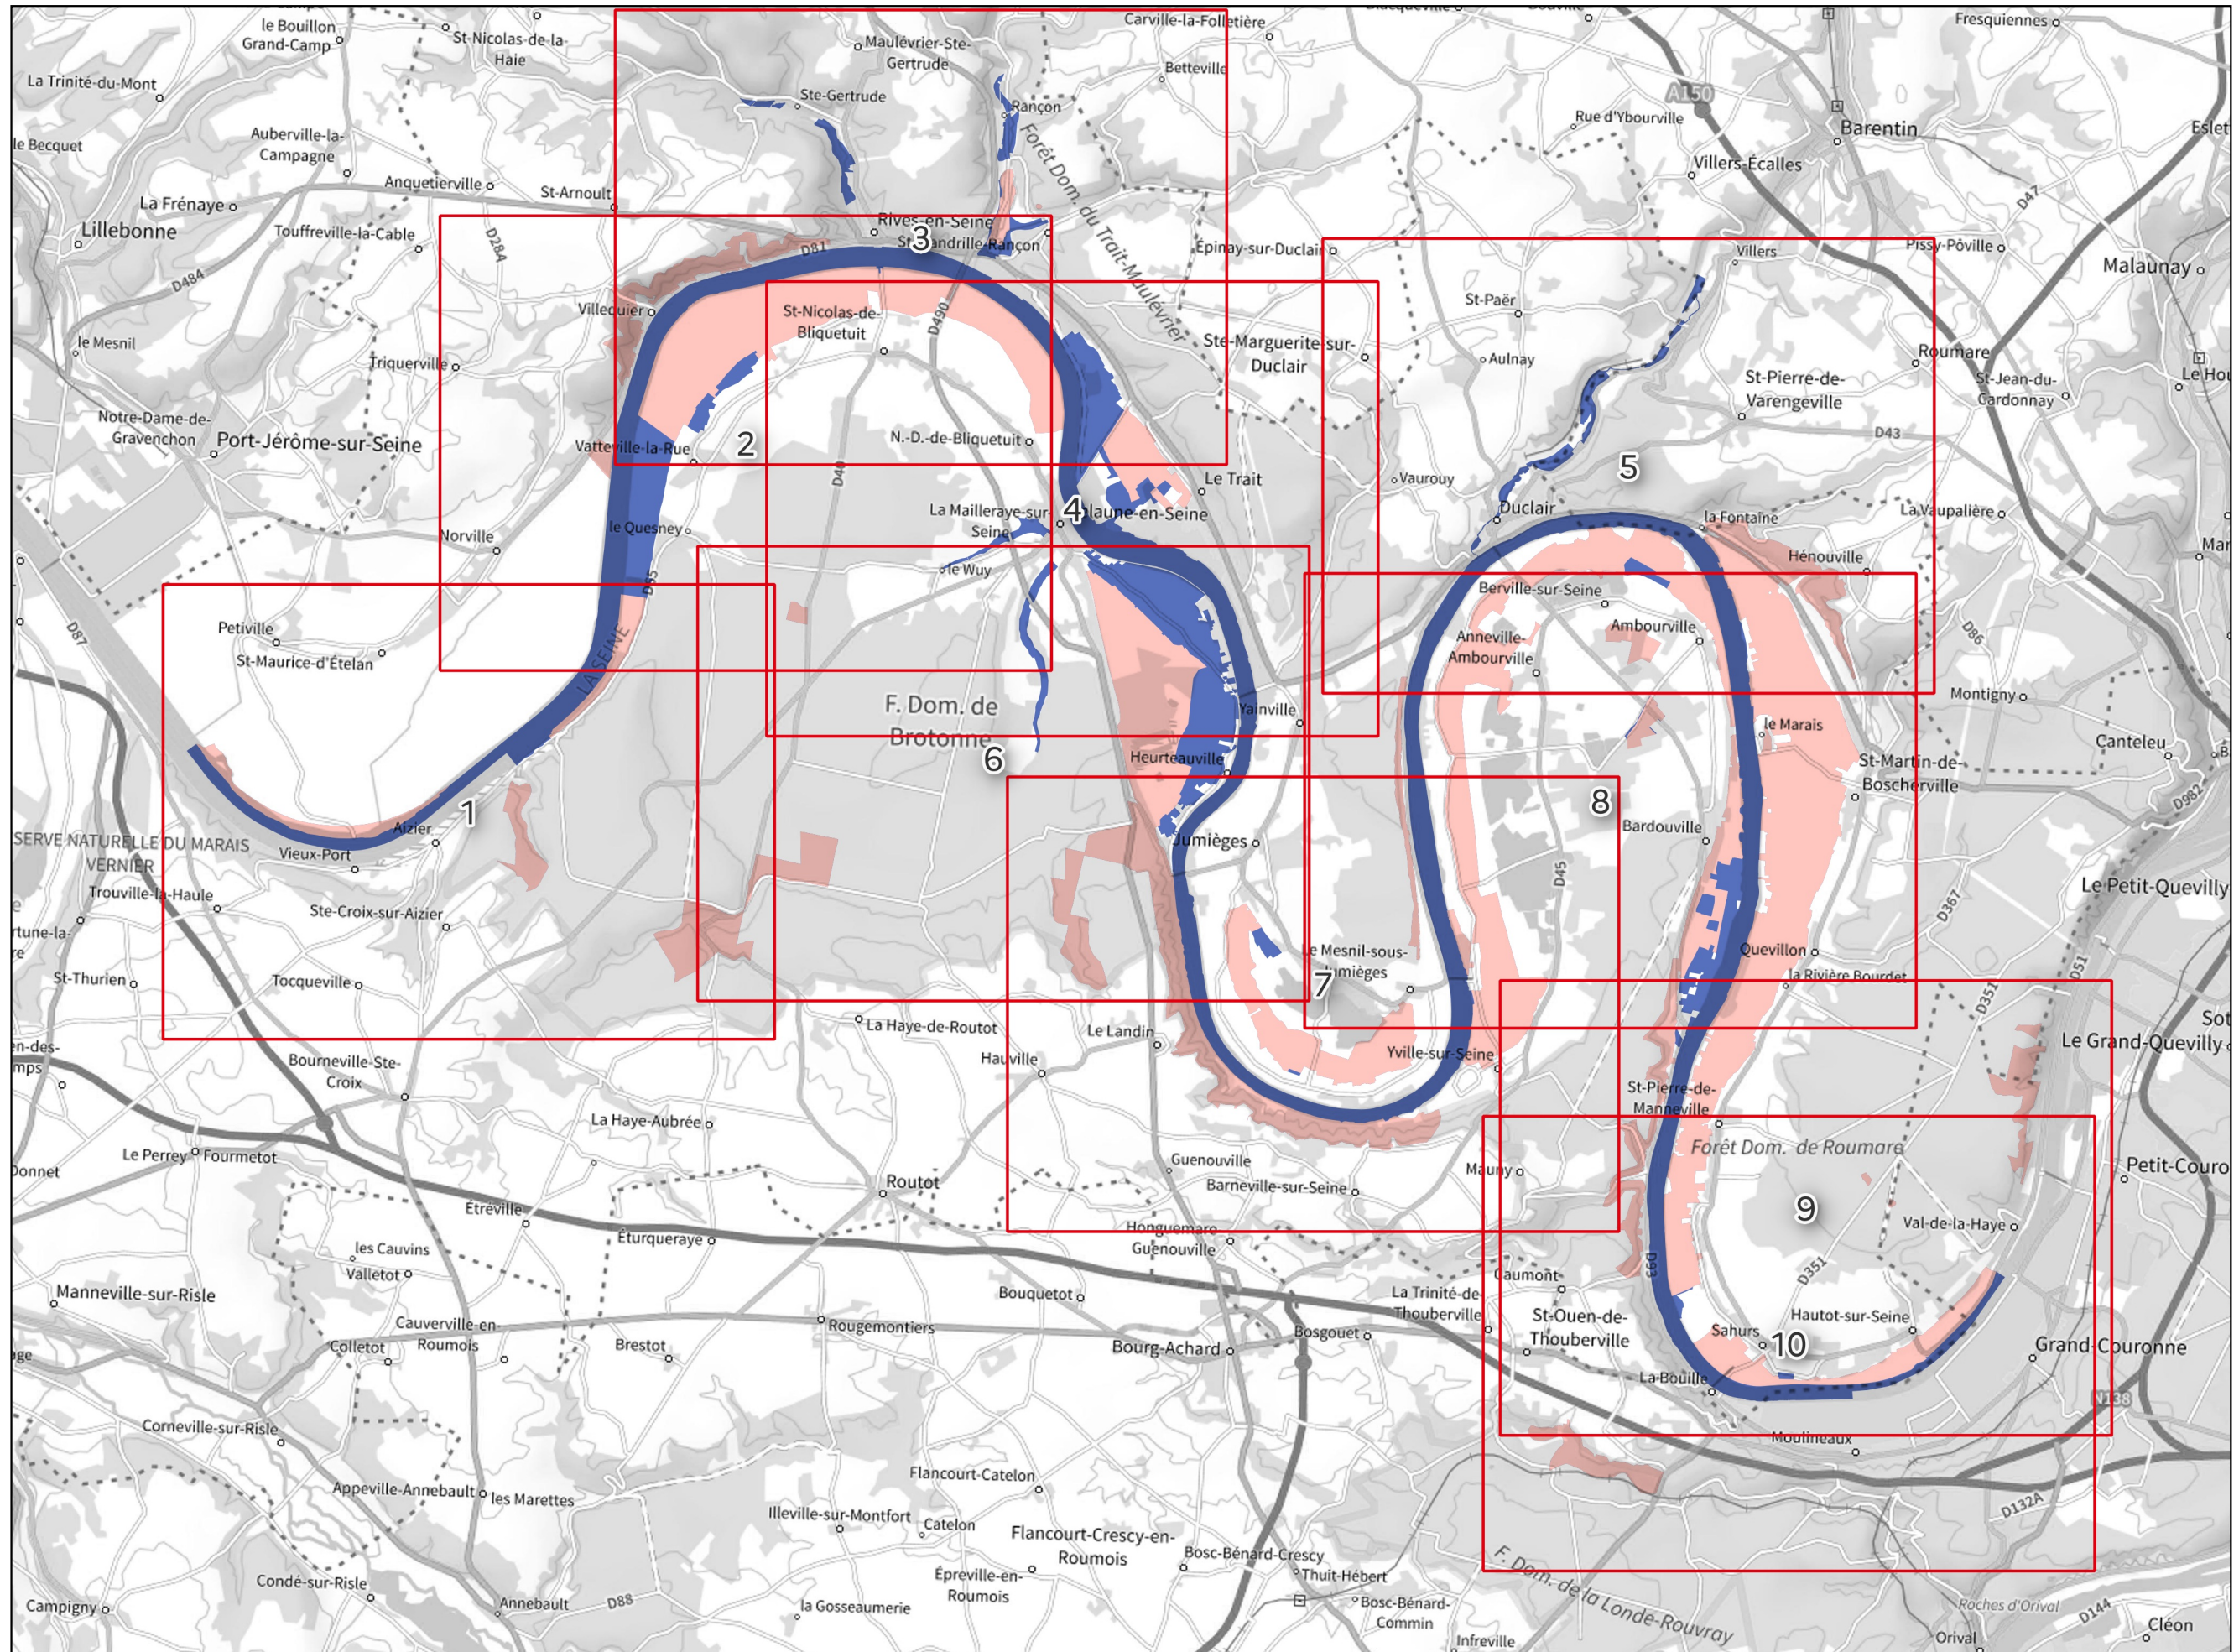

Projet d'extension du site Natura 2000 FR2300123 - concertation initiale - 01/09/2022

Carte d'assemblage

Périmètre actuel

Projet d'extension

Sources :

- DREAL Normandie

Production :

DREAL Normandie

le 02/09/2022