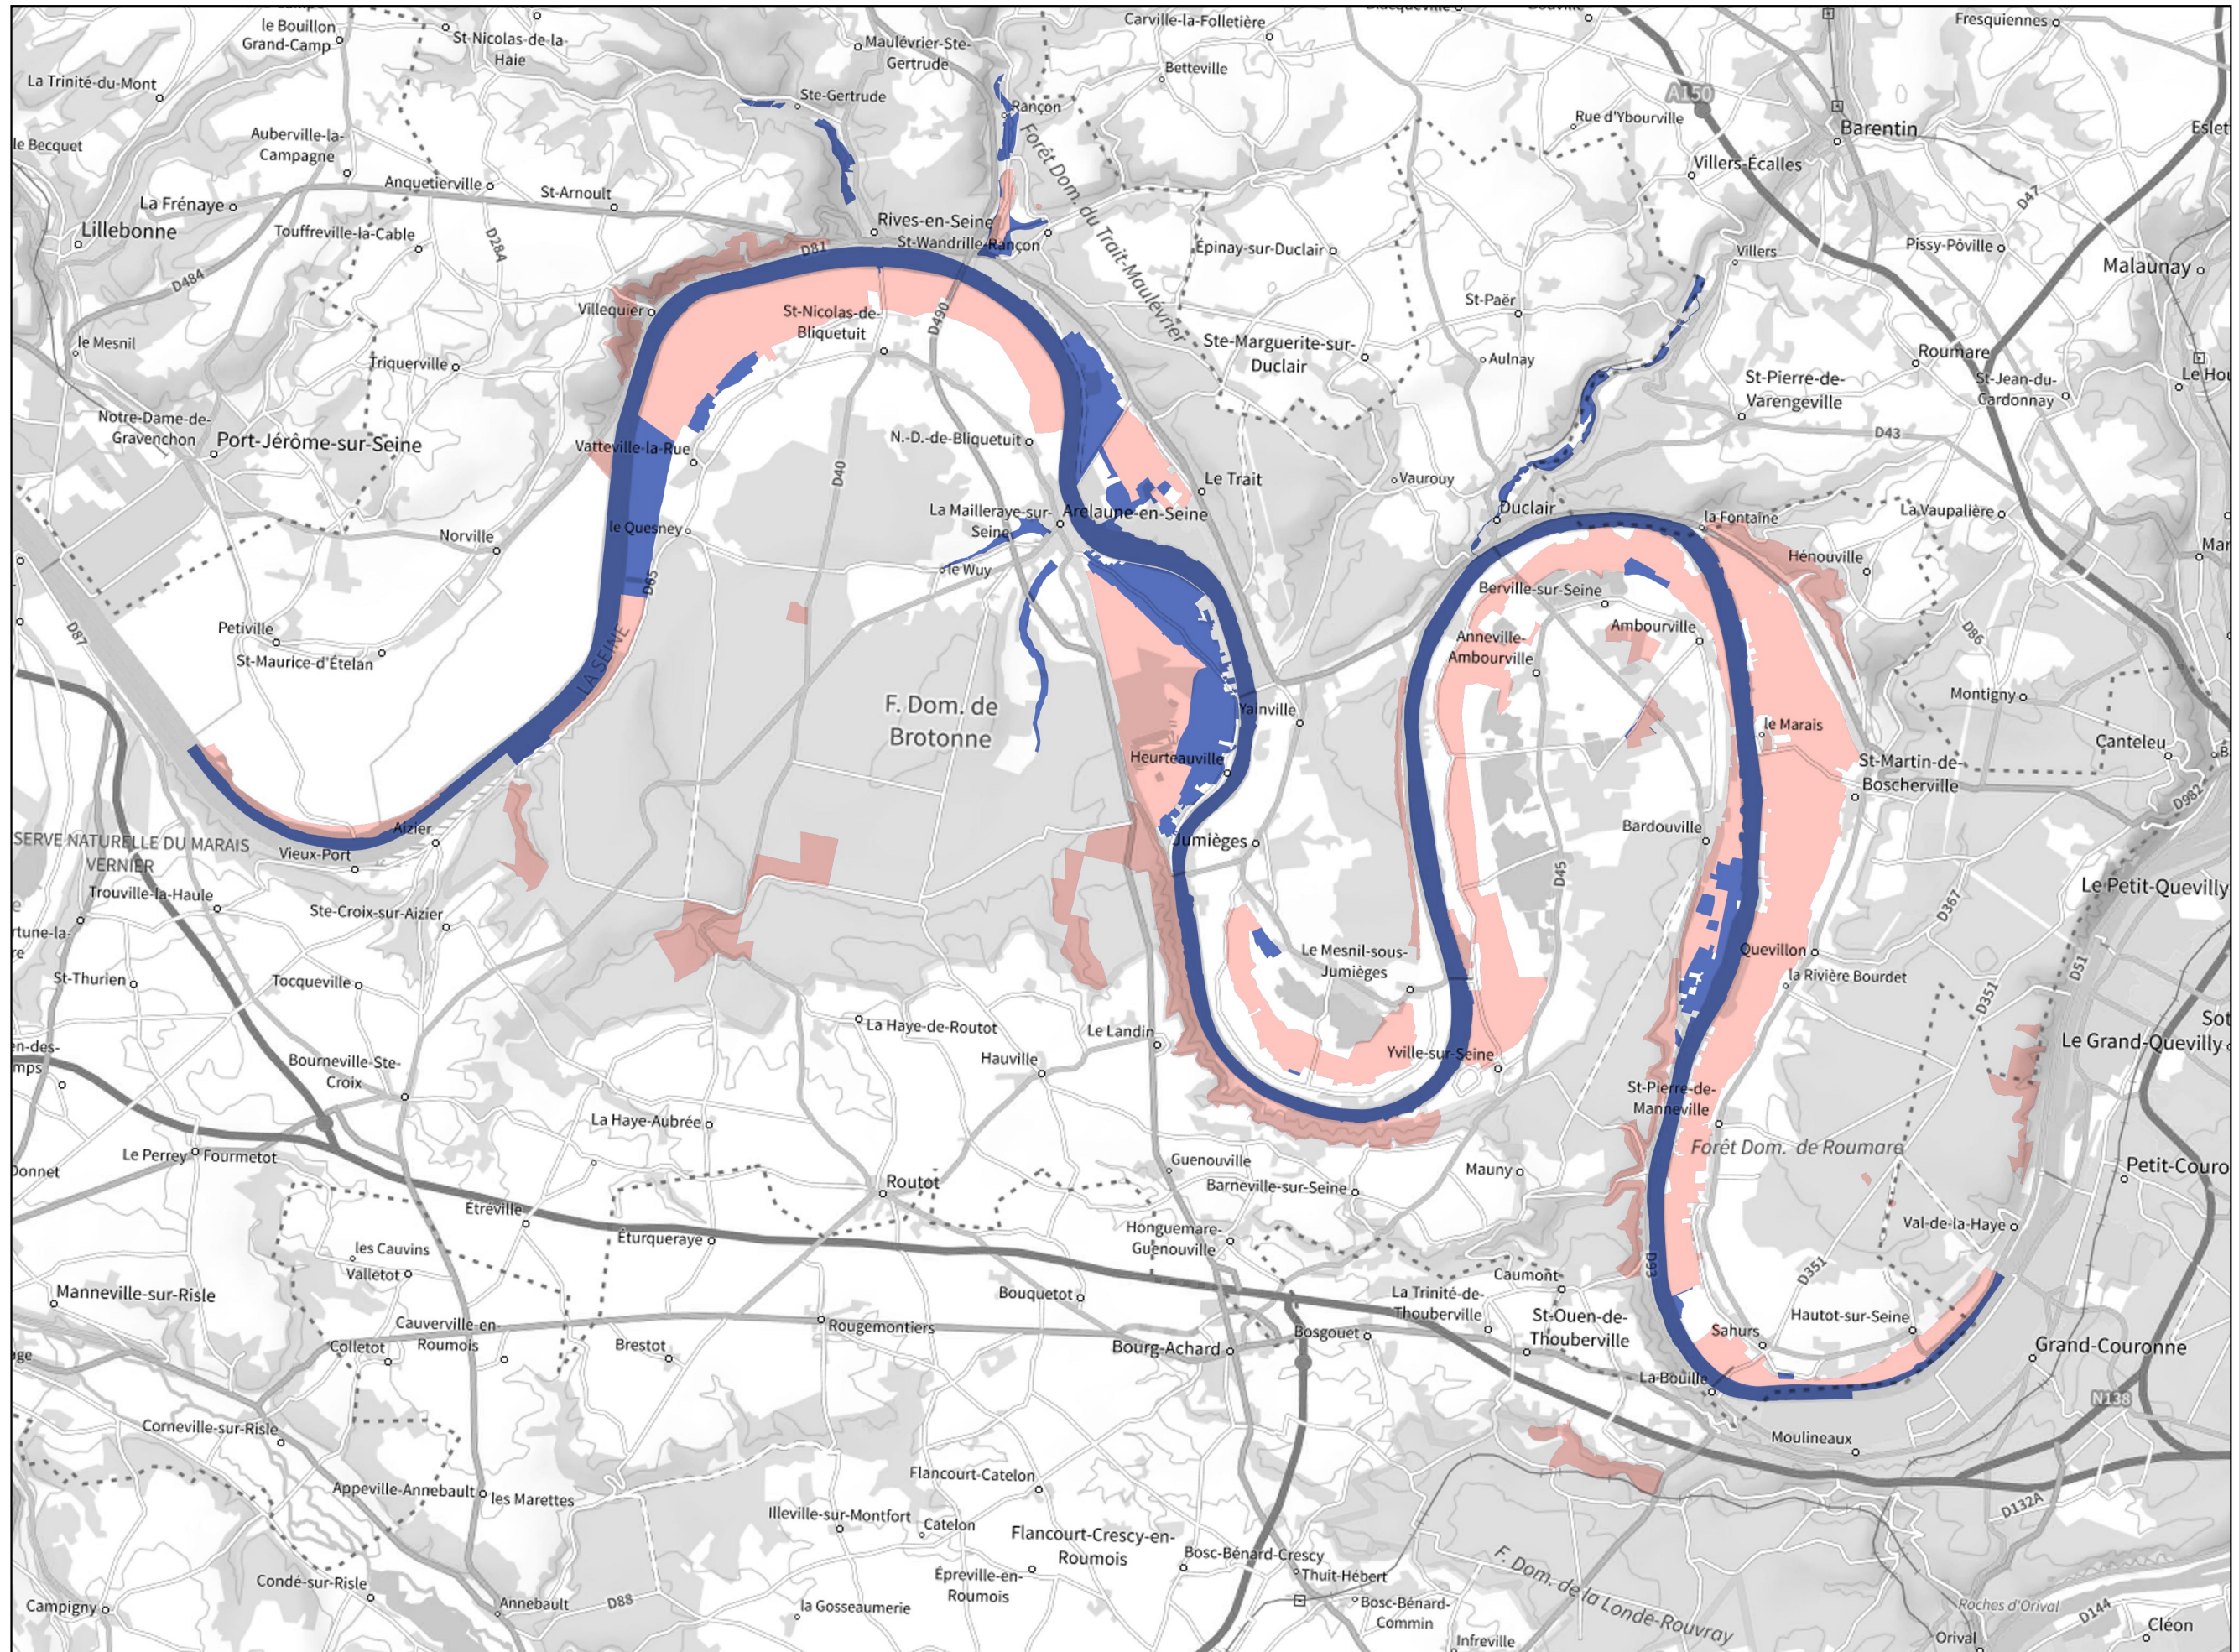

Projet d'extension du site Natura 2000 FR2300123 - concertation initiale - 01/09/2022

■ Périmètre actuel
■ Projet d'extension

0 2 4 km

Sources :
- DREAL Normandie

Production :
DREAL Normandie
le 02/09/2022