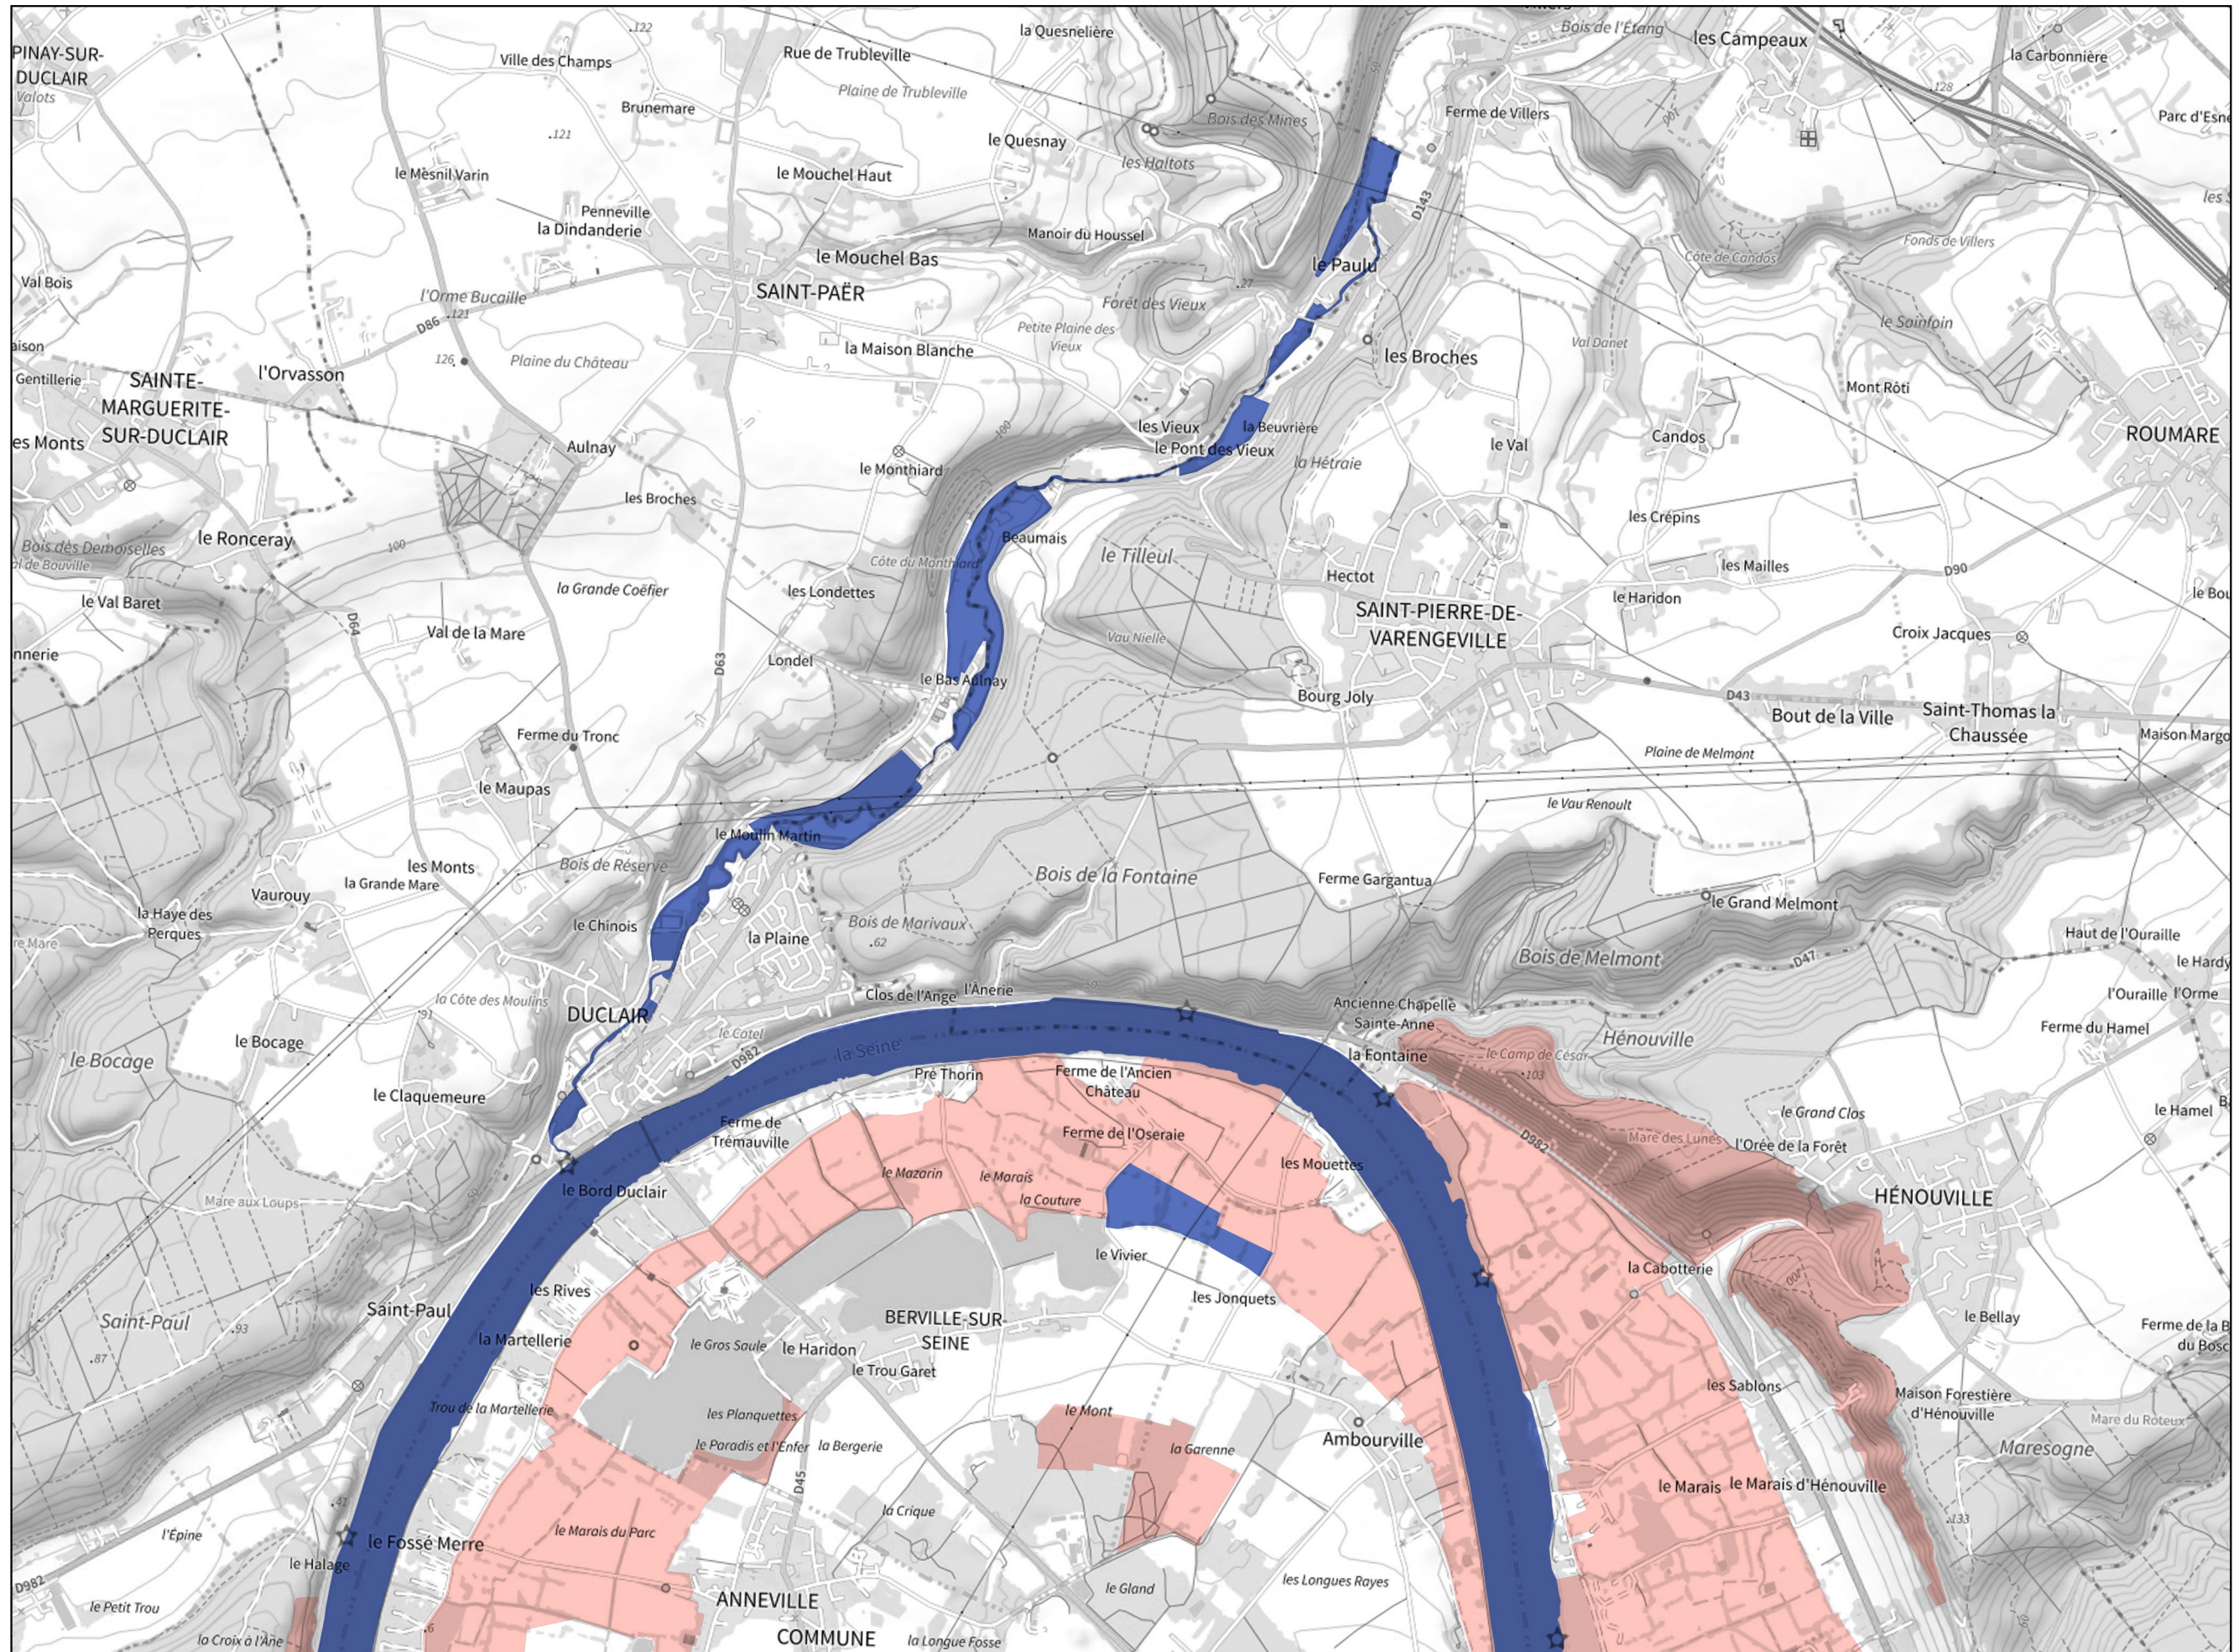

Carte 5 / 10

 Périmètre actuel
 Projet d'extension

Sources :
- DREAL Normandie

Production :
DREAL Normandie
le 02/09/2022

 Périmètre actuel

 Projet d'extension

0 0,5 1 km

Sources :
- DREAL Normandie