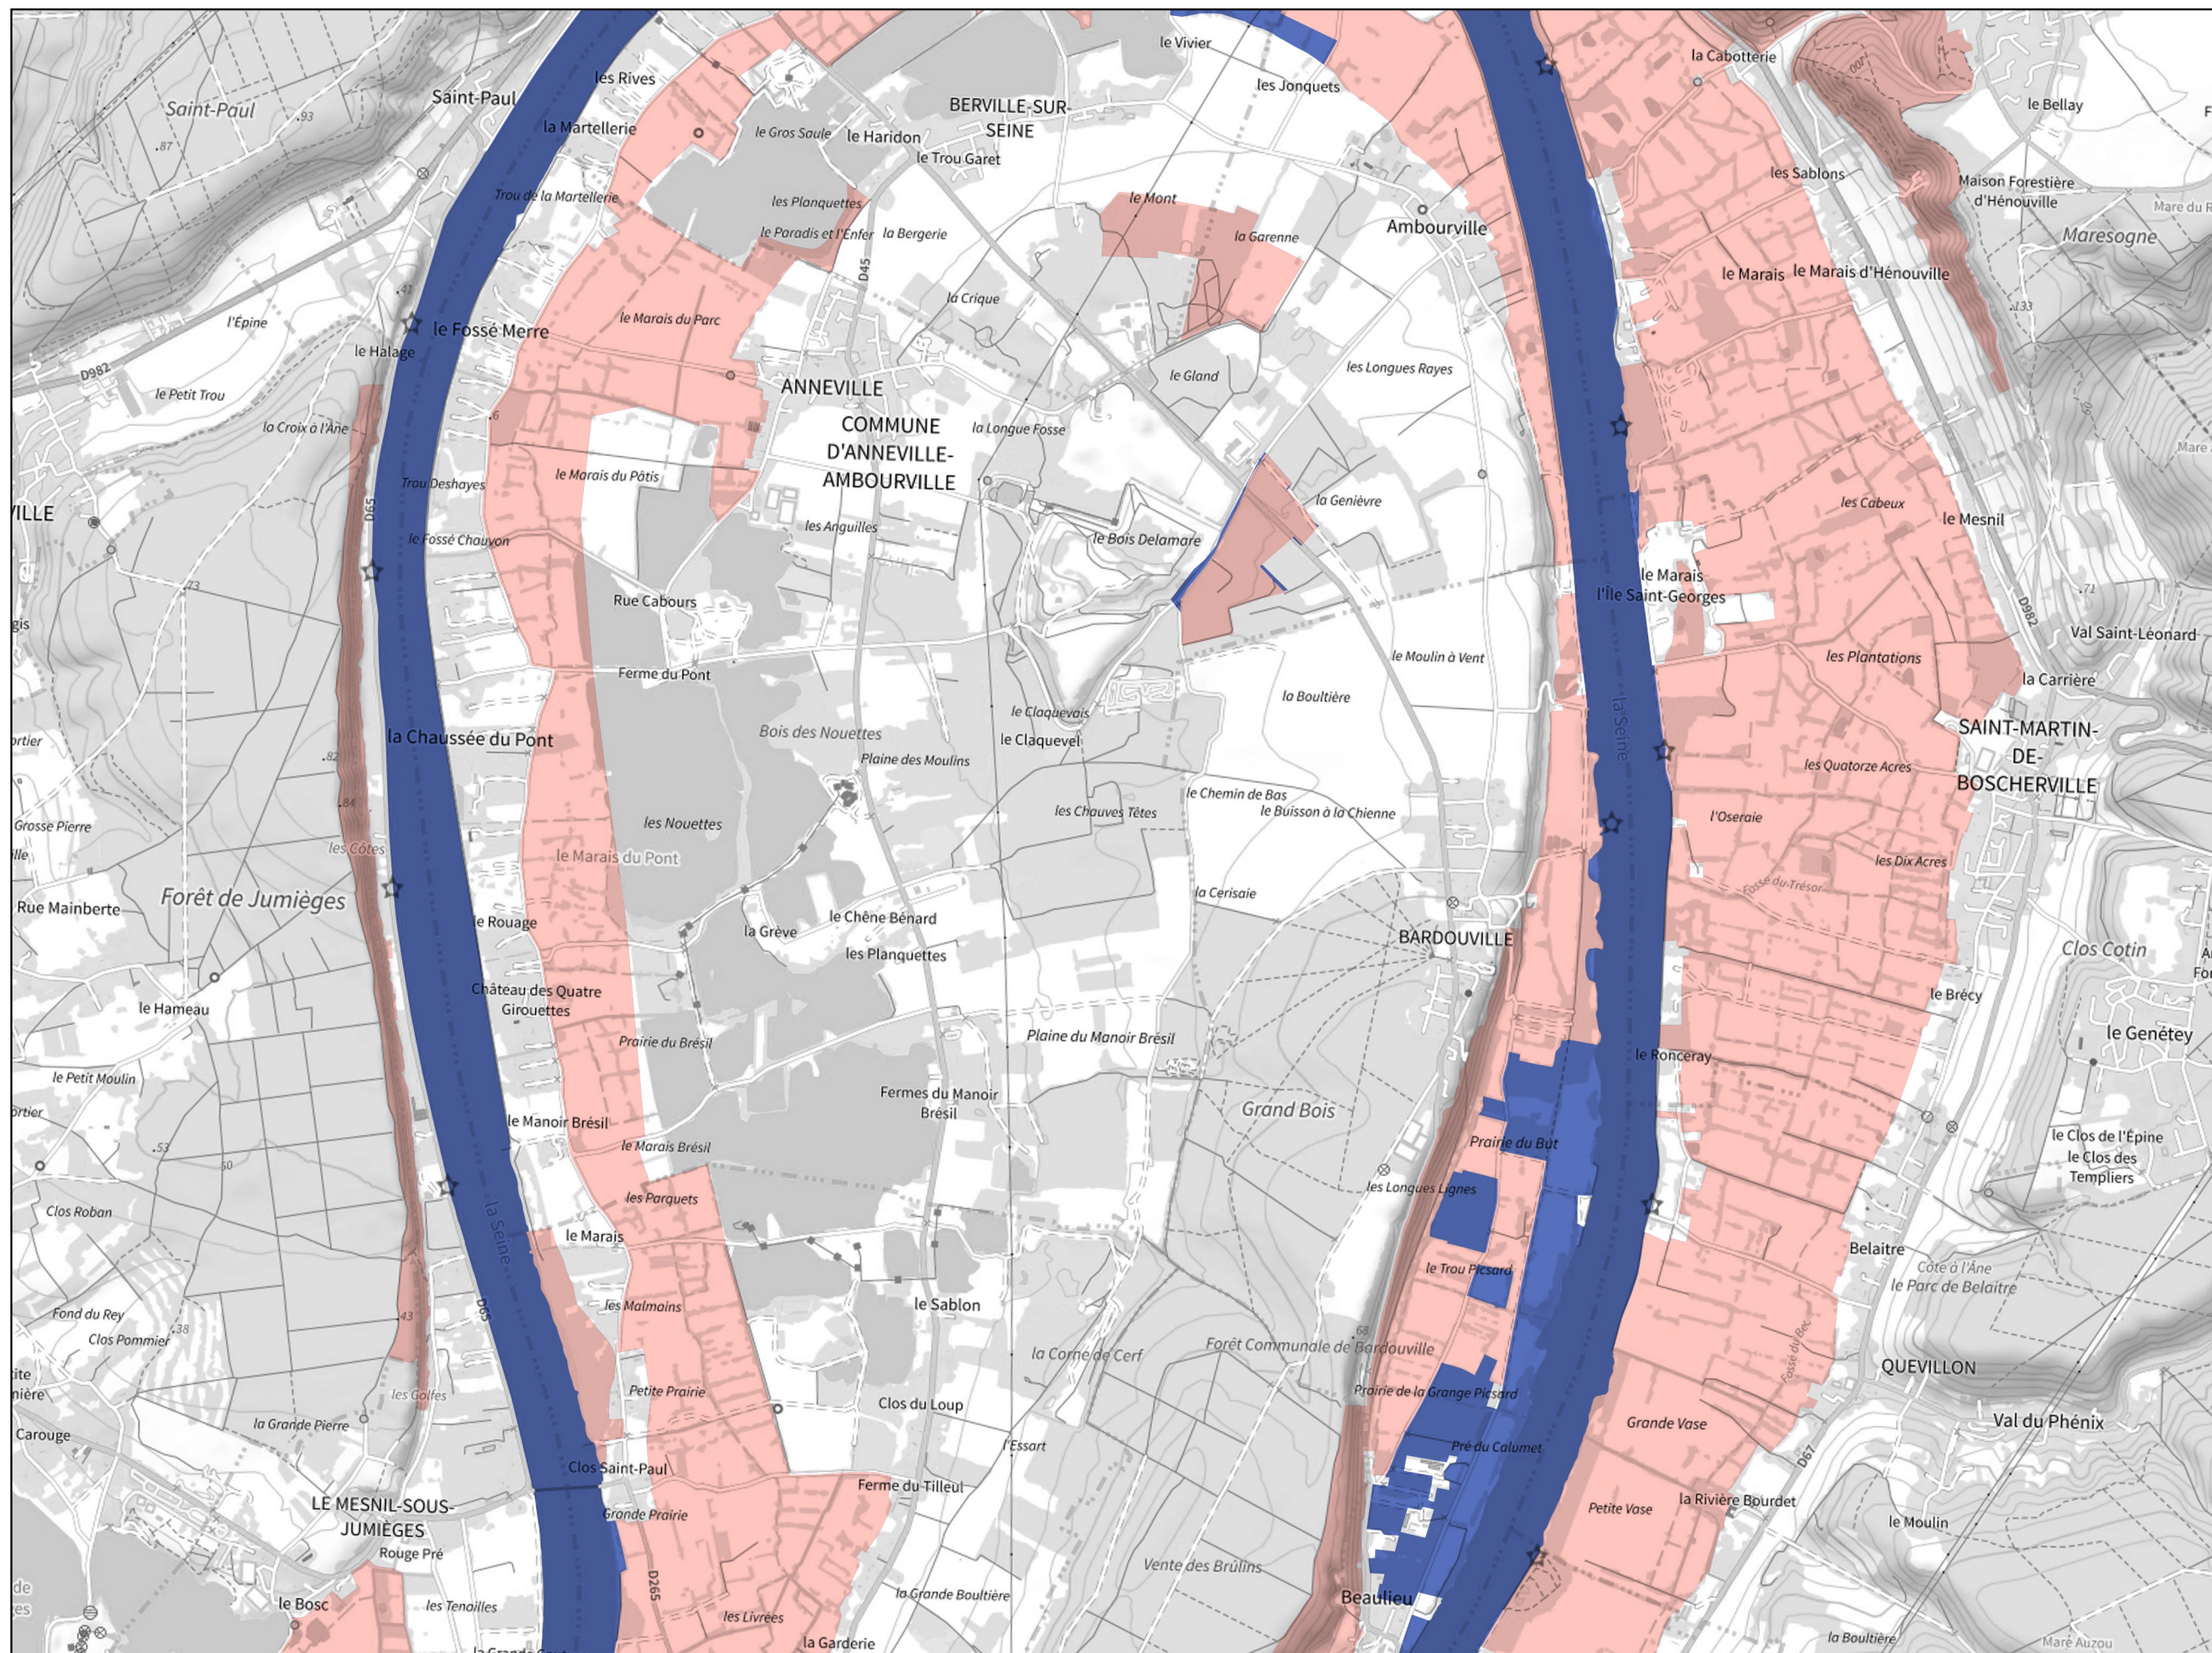

Projet d'extension du site Natura 2000 FR2300123 - concertation initiale - 01/09/2022

Carte 8 / 10

■ Périmètre actuel
■ Projet d'extension

Sources :
- DREAL Normandie

Production :
DREAL Normandie
le 02/09/2022