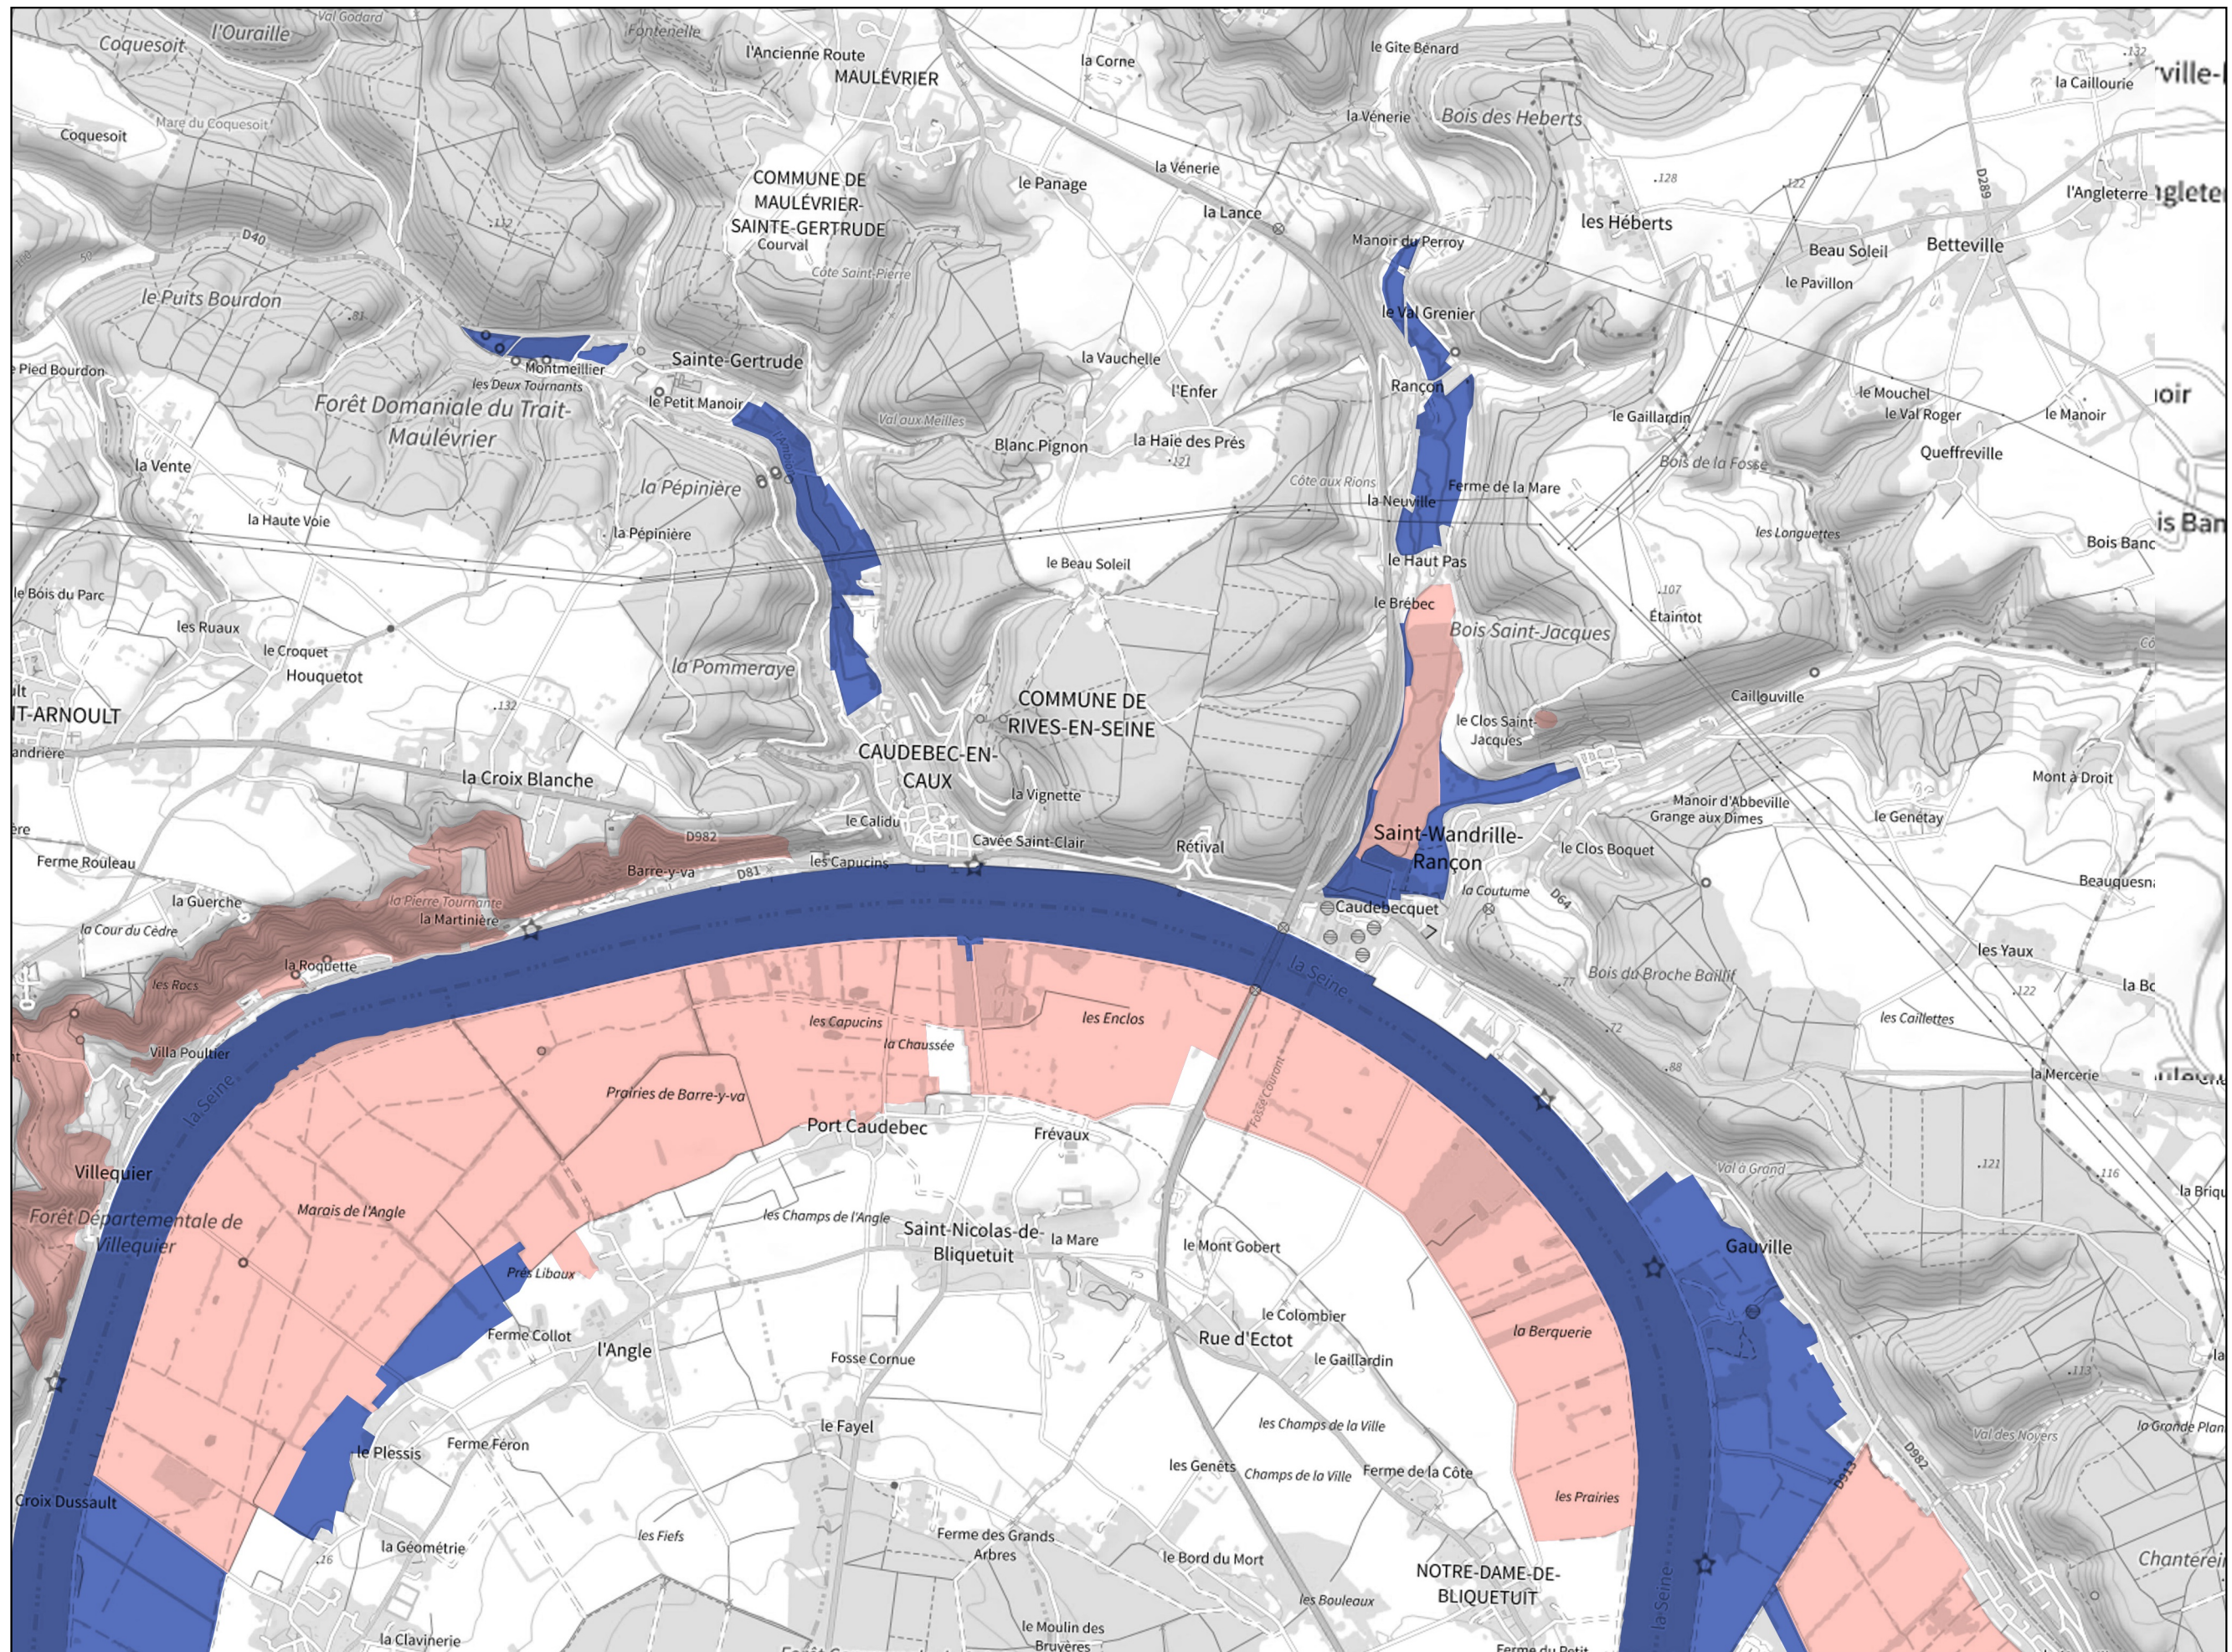

Projet d'extension du site Natura 2000 FR2300123 - concertation initiale - 01/09/2022

Carte 3 / 10

Périmètre actuel

Projet d'extension

0 0,5 1 km

Sources :
- DREAL Normandie

Production :
DREAL Normandie
le 02/09/2022